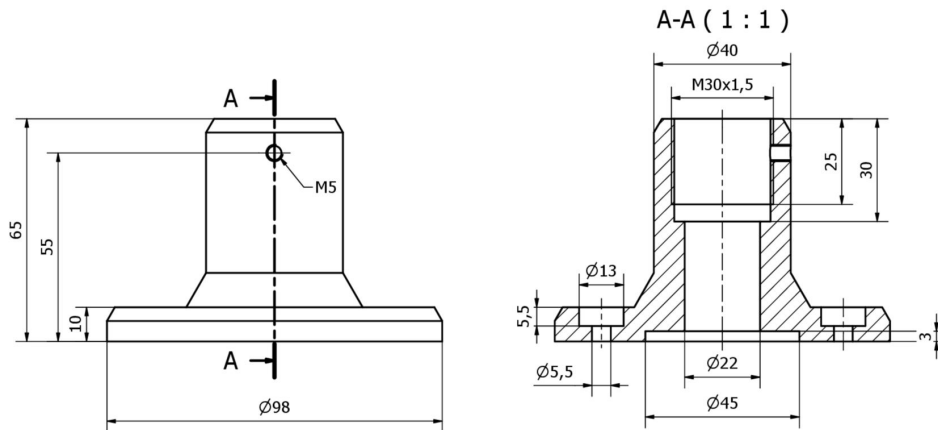

Disegno quotato

Installazione

L'installazione deve essere eseguita esclusivamente da un elettricista qualificato!

Smaltimento dei rifiuti

Numero RAEE secondo § 6 par. 3 ElektroG: 40951076

Istruzioni di sicurezza

/ Prima della messa in funzione, accertarsi che siano state rispettate tutte le indicazioni di sicurezza contenute nella documentazione del prodotto.

/ L'uso di questi prodotti è vietato se ha un impatto diretto sulla sicurezza personale.