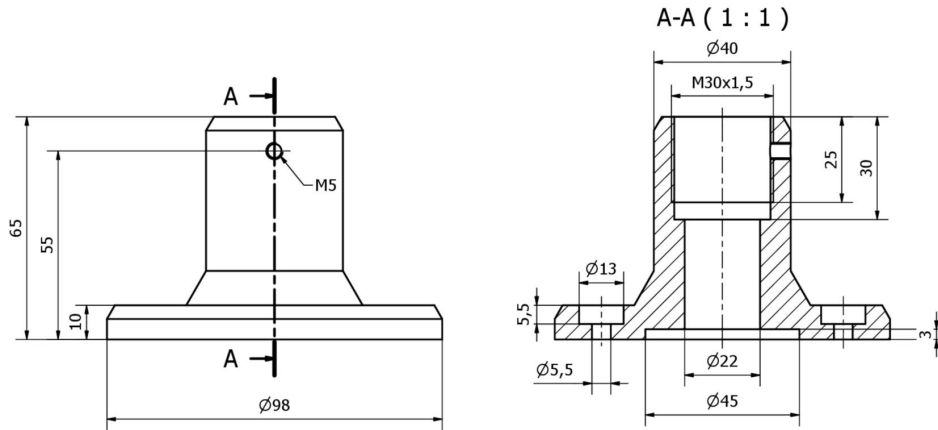

Desenho dimensional

Instalação

A montagem / instalação só pode ser efectuada por um electricista qualificado!

Eliminação

Número WEEE de acordo com § 6 para. 3
ElektroG: 40951076

Avisos de segurança

/ Antes da primeira utilização, certifique-se de que segue todas as instruções de segurança que possam ser fornecidas nas informações sobre o produto.

/ Nunca utilize estes dispositivos em aplicações em que a segurança de uma pessoa dependa da sua funcionalidade.