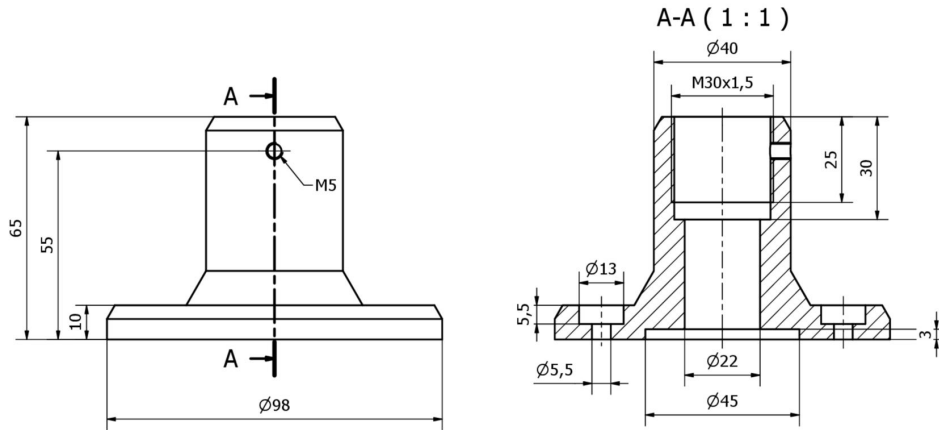

AE000032

辅料 • LED 灯 - 安装

配件灯, 安装法兰, $\varnothing 98\text{mm}$, 65mm高, 铝制

配件灯, 安装法兰, $\varnothing 98\text{mm}$, 65mm高, 铝制

机械特征

直径	98 mm
高度	65 mm
材料	铝合金

种类

ETIM 8	EC002625 安装附件(控制柜)
--------	--------------------

更多

IPF产品组	900个配件
包装尺寸	100 x 95 x 90 mm
总重量	295 g
海关税号	76169990
WEEE编号	40951076
符合POP要求	是
适应性强	是
符合RoHS标准	是

尺寸图

安装
安装工作只能由合格的电工来完成!

废弃处理
根据第 6 条第 3 款 ElektroG 规定的 WEEE
编号 : 40951076

安全警告

- / 在初始操作之前，请确保遵循产品信息中可能提供的所有安全说明。
- / 切勿在人的安全取决于其功能的应用中使用这些设备。