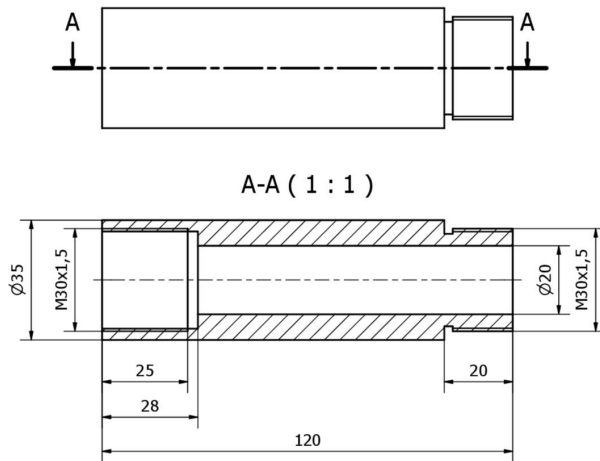

Rozměrový výkres

Montáž

Montáž / instalaci smí provádět pouze kvalifikovaný elektrikář!

Likvidace

Číslo WEEE podle § 6 odst. 3 ElektroG:
40951076

Bezpečnostní pokyny

- / Před uvedením do provozu prosím zkontrolujte, zda byly dodrženy veškeré bezpečnostní pokyny, které jsou případně uvedené v dokumentaci výrobku.
- / Nikdy nepoužívejte tato zařízení v aplikacích, kde bezpečnost osob závisí na jejich funkčnosti.