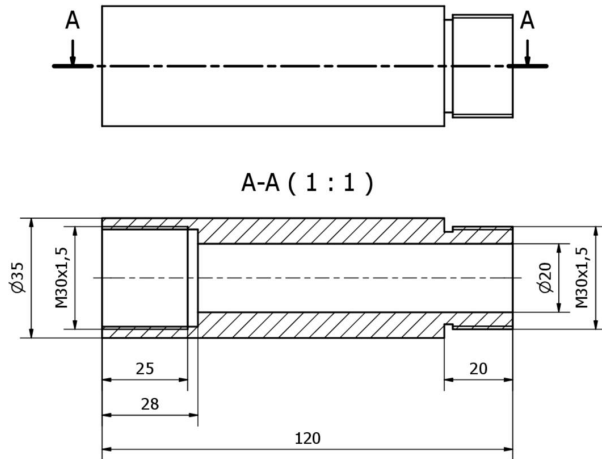

Massbild

Einbau

Einbau / Installation darf nur durch eine Elektrofachkraft erfolgen!

Entsorgung

WEEE-Nummer gemäß § 6 Abs. 3 ElektroG:
40951076

Sicherheitshinweise

- / Bitte vergewissern Sie sich vor Inbetriebnahme, dass alle ggf. in der Produktdokumentation aufgeführten Sicherheitshinweise beachtet wurden.
- / Bei direkter Auswirkung auf die Personensicherheit ist die Anwendung dieser Produkte untersagt.