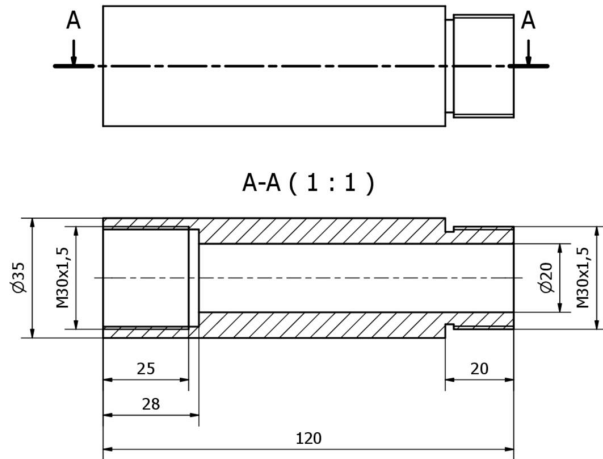

Dibujo acotado

Montaje

El montaje/la instalación solo debe ser llevado a cabo por electricistas cualificados.

Eliminación de residuos

Número WEEE según § 6 párrafo 3 ElektroG:
40951076

Indicaciones de seguridad

- / Antes de la puesta en marcha, asegúrese de que se han respetado todas las indicaciones de seguridad indicadas en la documentación del producto.
- / El uso de estos productos está prohibido si tienen un efecto directo en la seguridad de las personas.