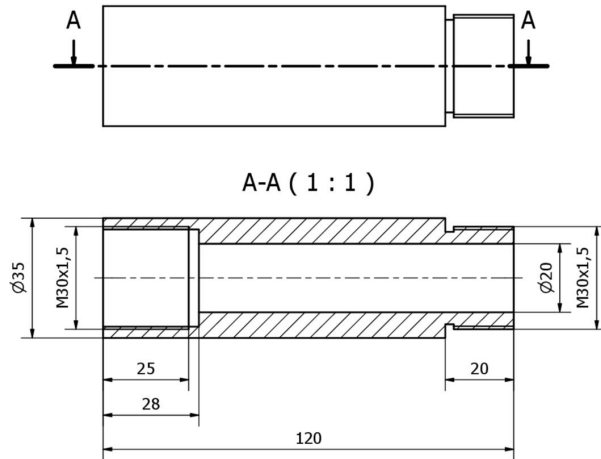

Schéma d'encombrement

Montage

Le montage / l'installation ne doit être effectué que par un électricien spécialisé !

Élimination

Numéro WEEE selon § 6 alinéa 3 ElektroG : 40951076

Consignes de sécurité

! Avant la mise en service, veuillez vous assurer que toutes les consignes de sécurité figurant éventuellement dans la documentation du produit ont été respectées.

! En cas d'impact direct sur la sécurité des personnes, l'utilisation de ces produits est interdite.