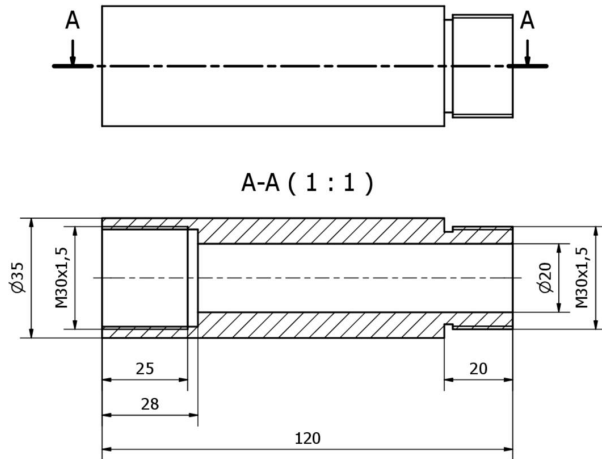

Disegno quotato

Installazione

L'installazione deve essere eseguita esclusivamente da un elettricista qualificato!

Smaltimento dei rifiuti

Numero RAEE secondo § 6 par. 3 ElektroG:
40951076

Istruzioni di sicurezza

- / Prima della messa in funzione, accertarsi che siano state rispettate tutte le indicazioni di sicurezza contenute nella documentazione del prodotto.
- / L'uso di questi prodotti è vietato se ha un impatto diretto sulla sicurezza personale.