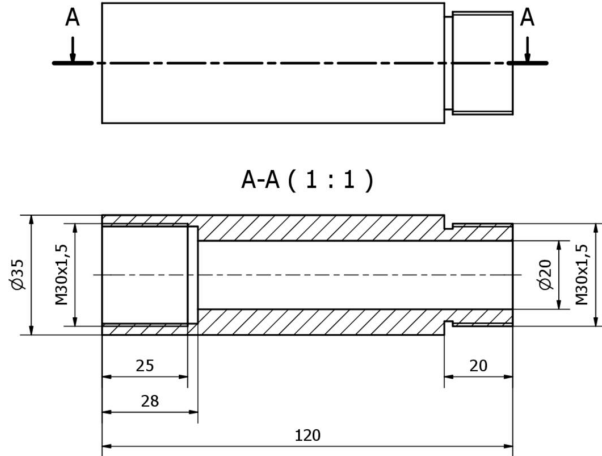

Rysunek wymiarowy

Instalacja

Instalacja może być przeprowadzona wyłącznie przez wykwalifikowanego elektryka!

Usuwanie odpadów

Numer WEEE zgodnie z § 6 ust. 3 ElektroG:
40951076

Instrukcje bezpieczeństwa

- / Przed uruchomieniem należy upewnić się, że przestrzegane są wszystkie instrukcje bezpieczeństwa zawarte w dokumentacji produktu.
- / Korzystanie z tych produktów jest zabronione, jeśli mają one bezpośredni wpływ na bezpieczeństwo osobiste.