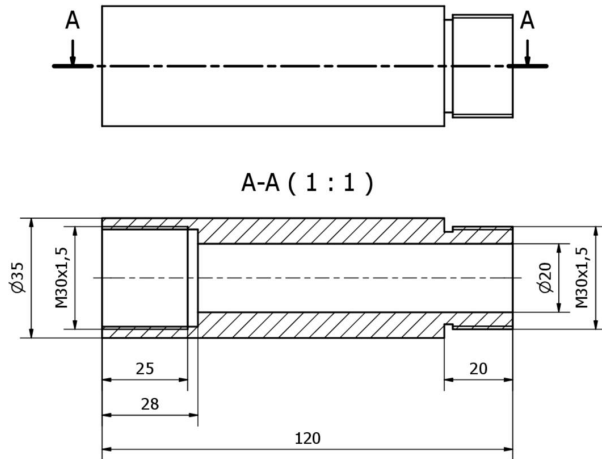

Desenho dimensional

Instalação

A montagem / instalação só pode ser efectuada por um electricista qualificado!

Eliminação

Número WEEE de acordo com § 6 para. 3
ElektroG: 40951076

Avisos de segurança

- / Antes da primeira utilização, certifique-se de que segue todas as instruções de segurança que possam ser fornecidas nas informações sobre o produto.
- / Nunca utilize estes dispositivos em aplicações em que a segurança de uma pessoa dependa da sua funcionalidade.