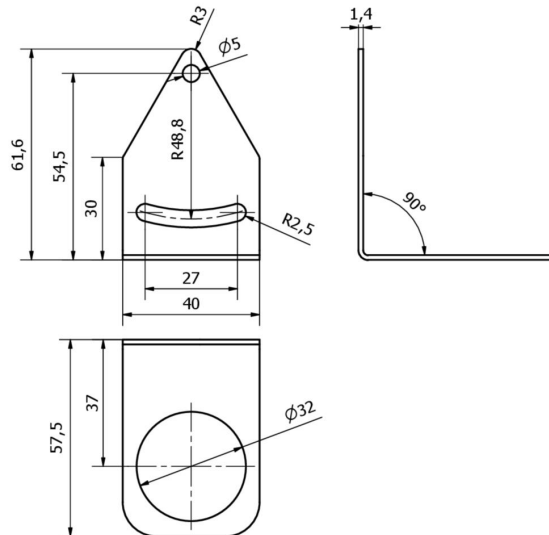

### Zubehör • LED-Leuchte - Montage

Zubehör Leuchten, Befestigungswinkel, 62x58mm, Stahl

Zubehör Leuchten, Befestigungswinkel, 62x58mm, Stahl

#### Mechanische Eigenschaften

Höhe	62 mm
Werkstoff	Edelstahl

#### Weiteres

IPF Produktgruppe	900 Zubehör
Verpackungsmaße	180 x 90 x 70 mm
Bruttogewicht	35 g
Zolltarifnummer	73269098
WEEE-Nummer	40951076
REACH-konform	Ja
RoHS konform	Ja

**Massbild**

**Einbau**

Einbau / Installation darf nur durch eine Elektrofachkraft erfolgen!