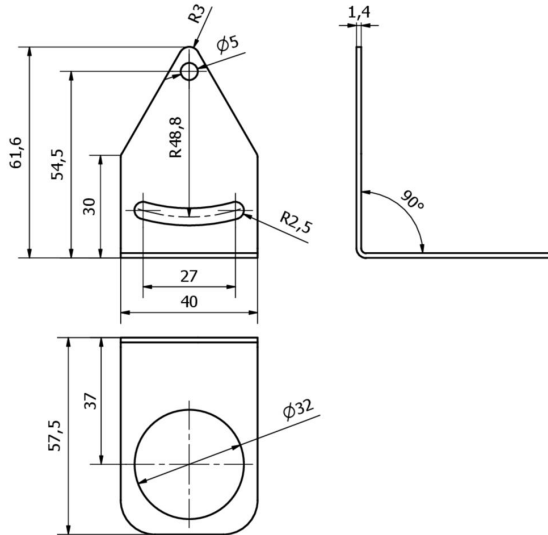

### Accesorios • Luz LED - montaje

Accesorios luces, soporte de montaje, 62x58mm, acero

Accesorios luces, soporte de montaje, 62x58mm, acero

#### Datos mecánicos

Altura	62 mm
Material	Acero inoxidable

#### Más

Grupo de productos ipf	900 Accesorios
dimensiones de embalaje	180 x 90 x 70 mm
Peso bruto	35 g
Código arancelario	73269098
WEEE número	40951076
Conforme a REACH	Sí
Conforme a RoHS	Sí

**Dibujo acotado**