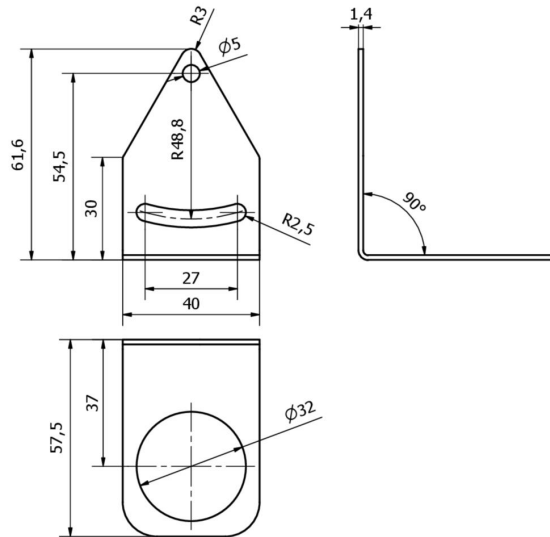

Desenho dimensional

Instalação

A montagem / instalação só pode ser efectuada por um electricista qualificado!

Eliminação

Número WEEE de acordo com § 6 para. 3
ElektroG: 40951076

Avisos de segurança

- / Antes da primeira utilização, certifique-se de que segue todas as instruções de segurança que possam ser fornecidas nas informações sobre o produto.
- / Nunca utilize estes dispositivos em aplicações em que a segurança de uma pessoa dependa da sua funcionalidade.