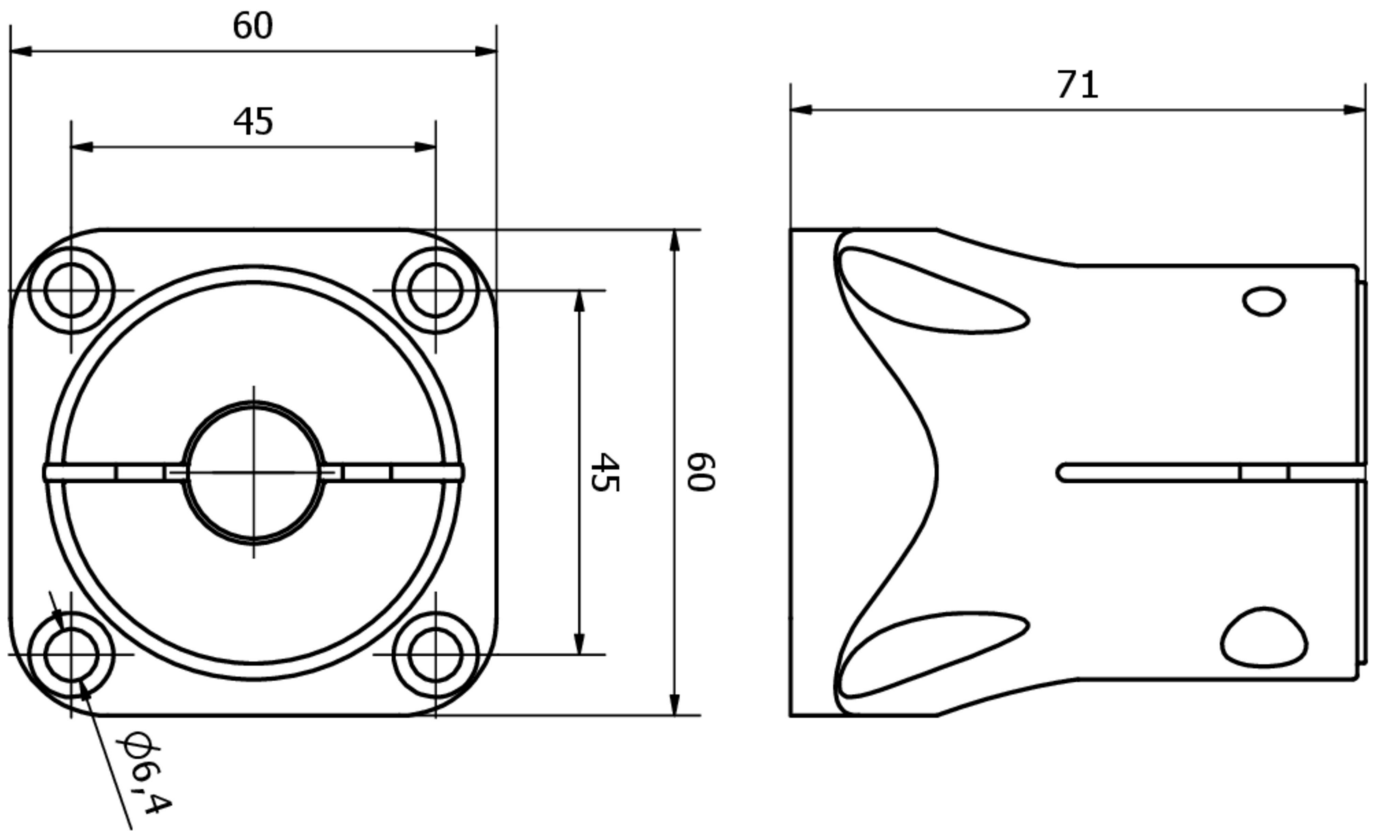

Rozměrový výkres

Montáž

Montáž / instalaci smí provádět pouze kvalifikovaný elektrikář!

Likvidace

Číslo WEEE podle § 6 odst. 3 ElektroG:
40951076

Bezpečnostní pokyny

/ Před uvedením do provozu prosím zkontrolujte, zda byly dodrženy veškeré bezpečnostní pokyny, které jsou případně uvedené v dokumentaci výrobku.

/ Nikdy nepoužívejte tato zařízení v aplikacích, kde bezpečnost osob závisí na jejich funkčnosti.