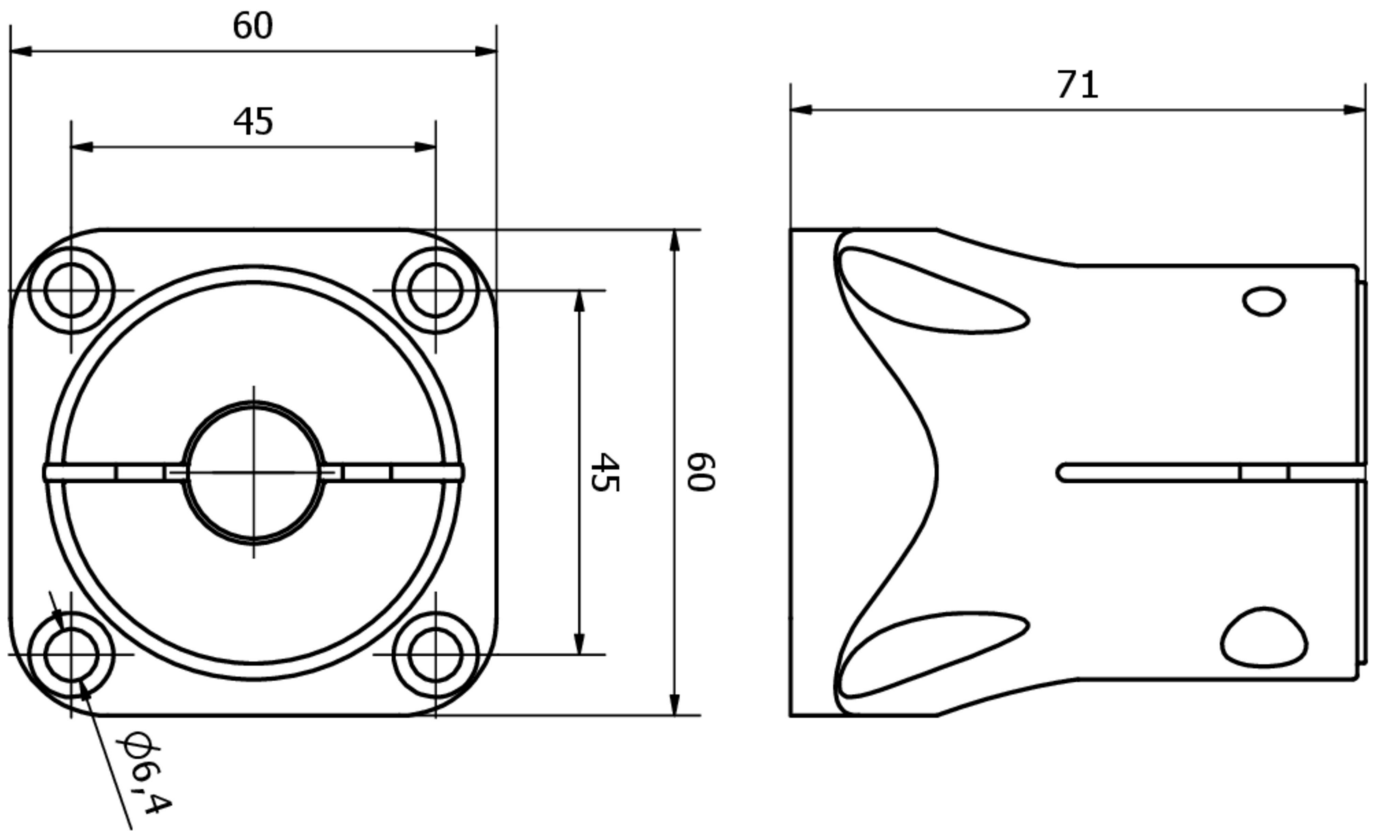

Dibujo acotado

Montaje

El montaje/la instalación solo debe ser llevado a cabo por electricistas cualificados.

Eliminación de residuos

Número WEEE según § 6 párrafo 3 ElektroG: 40951076

Indicaciones de seguridad

- / Antes de la puesta en marcha, asegúrese de que se han respetado todas las indicaciones de seguridad indicadas en la documentación del producto.
- / El uso de estos productos está prohibido si tienen un efecto directo en la seguridad de las personas.