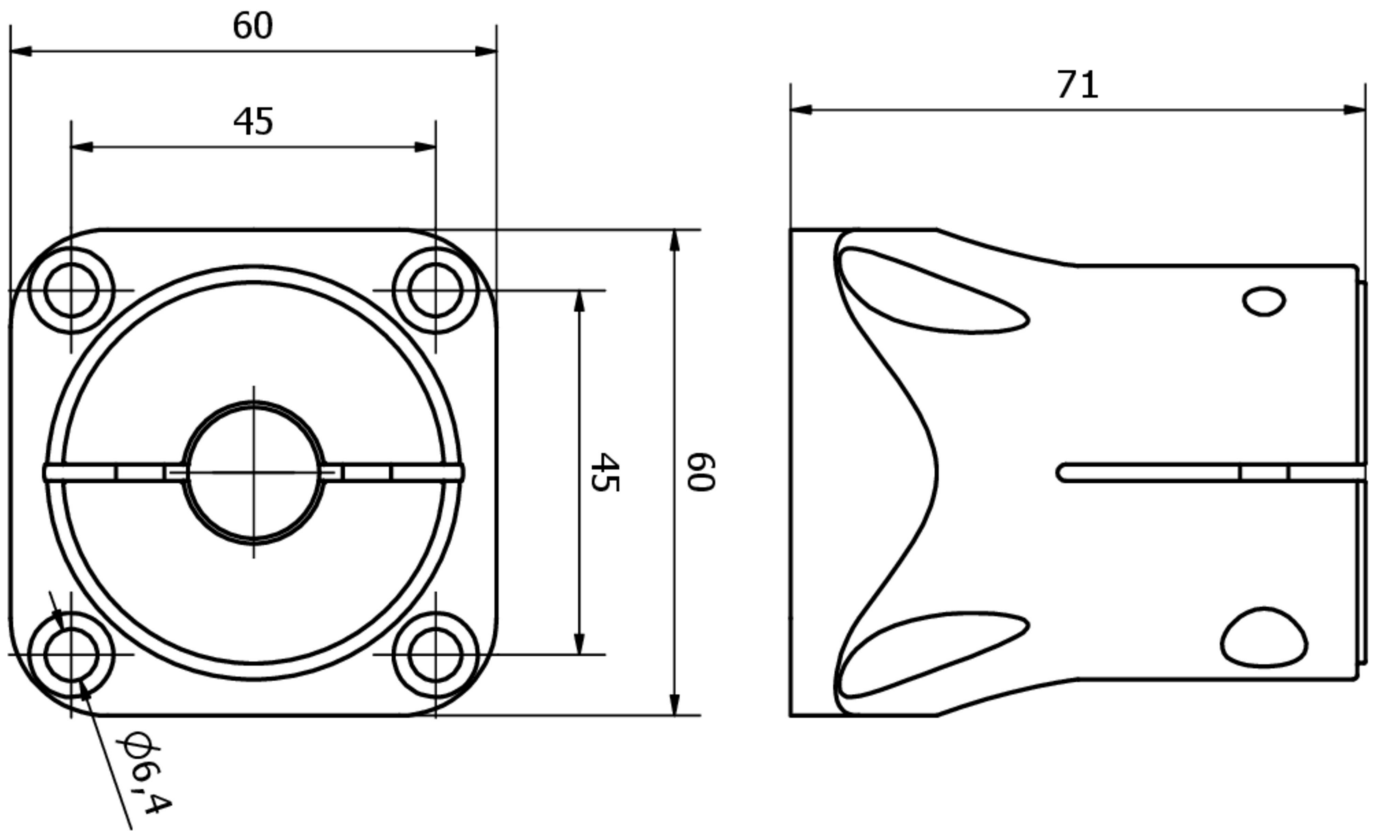

Desenho dimensional

Instalação

A montagem / instalação só pode ser efectuada por um electricista qualificado!

Eliminação

Número WEEE de acordo com § 6 para. 3
ElektroG: 40951076

Avisos de segurança

! Antes da primeira utilização, certifique-se de que segue todas as instruções de segurança que possam ser fornecidas nas informações sobre o produto.

! Nunca utilize estes dispositivos em aplicações em que a segurança de uma pessoa dependa da sua funcionalidade.