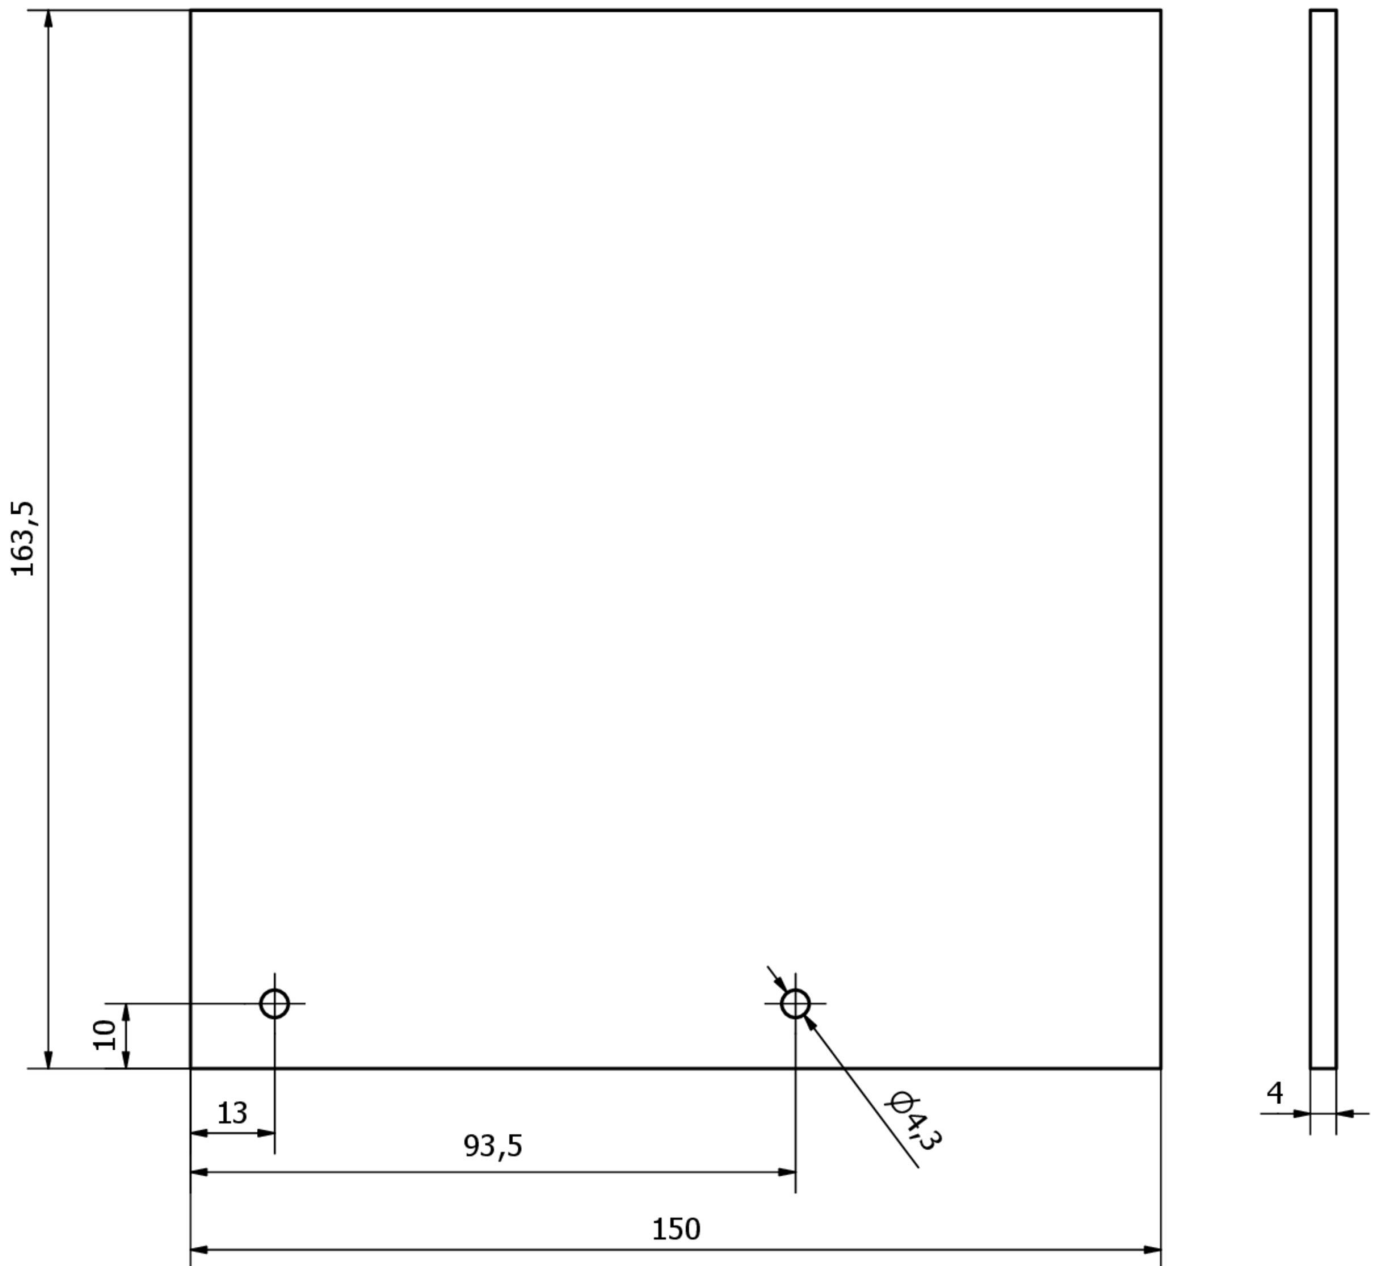

AE000043

Příslušenství • Popis

Příslušenství pro signální světla, nápisová deska, 164x150x4mm, akrylové sklo

Pro textové označení signálního světla EZ500320

Popisovací štítek nabízí možnost označit jednotlivé segmenty světelného signalizačního zařízení textem.

Mechanické vlastnosti

Šířka	150 mm
Výška	163,5 mm
Tloušťka materiálu	4 mm
Druh montáže	Šroubové upevnění
Materiál	akrylátové sklo

Klasifikace

ETIM 8

Další

Skupina produktů IPF	900 Příslušenství
Rozměry balení	220 x 160 x 5 mm
Hrubá váha	122 g
Číslo zboží	39269097
WEEE číslo	40951076
V souladu s REACH	Ano
V souladu s RoHS	Ano

Rozměrový výkres

Výňatek z programu příslušenství

AE000040

Příslušenství Montážní sada pro štítky pro signalizační věže s $\varnothing 50\text{mm}$, 167x25x16mm, plast PA12

Další příslušenství najdete na našich domovských stránkách