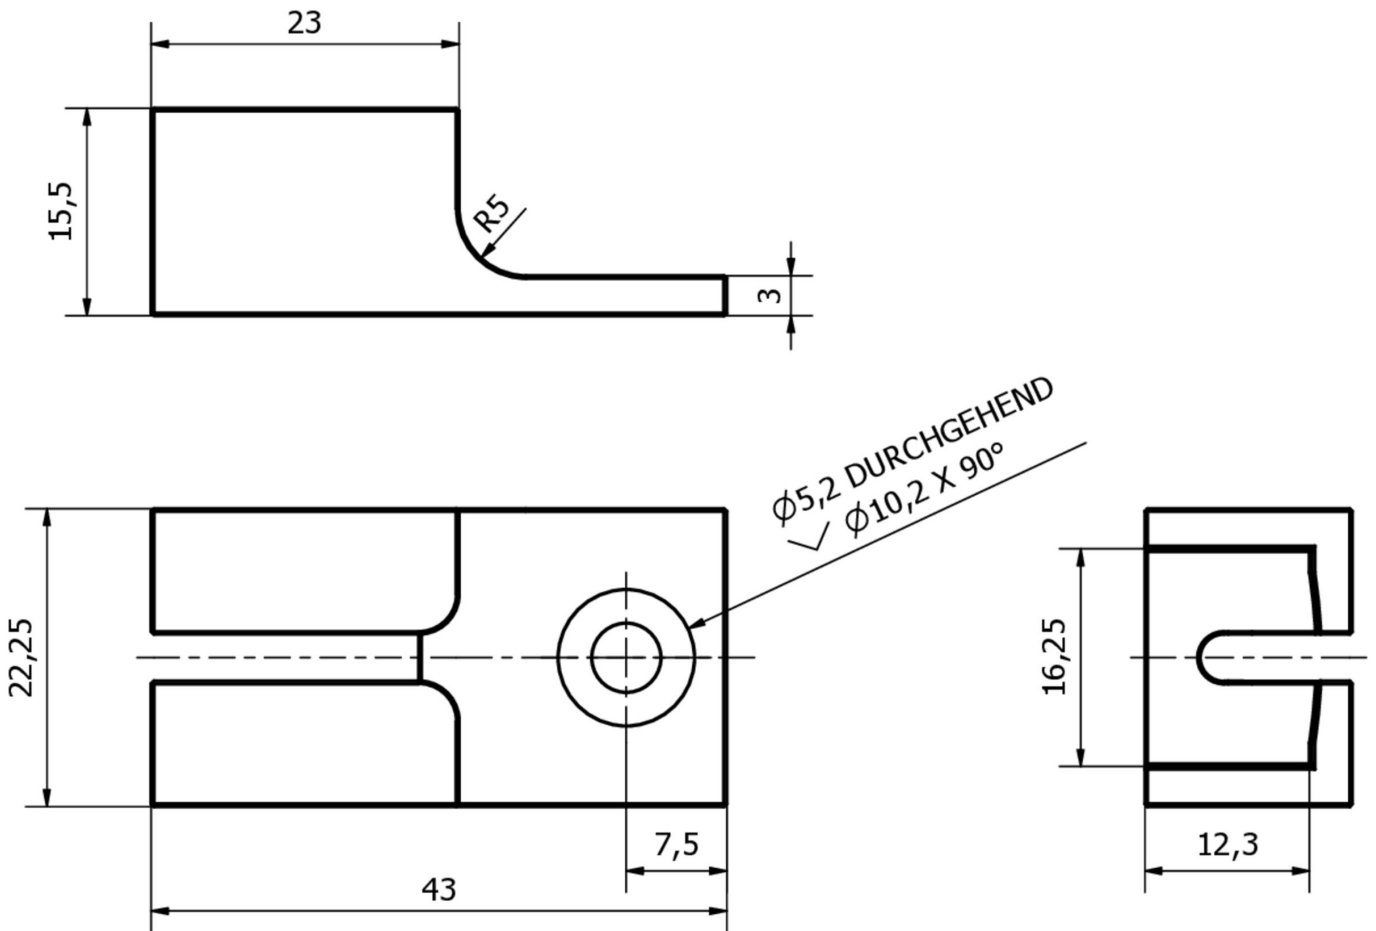

AE000045

Příslušenství • Montáž

Montážní příslušenství, držák, plast, 43x22x15mm, balicí jednotka 2 kusy, pro EY000003 a EY000004

Světla EY000003 a EY000004 lze bezpečně připevnit pomocí tohoto držáku. Konstrukce držáku také zabraňuje zalomení výstupního kabelu.

Mechanické vlastnosti

Šířka	22,25 mm
Výška	15,5 mm
Délka	43 mm
Materiál	Kunststoff (PA)
rozměry	43x22,25x15,5mm

Klasifikace

ETIM 8

Další

Skupina produktů IPF	900 Příslušenství
Rozměry balení	120 x 100 x 20 mm
Hrubá váha	10 g
Číslo zboží	39269097
WEEE číslo	40951076
V souladu s REACH	Ano
V souladu s RoHS	Ano

Rozměrový výkres

Montáž

Montáž / instalaci smí provádět pouze kvalifikovaný elektrikář!

Likvidace

Číslo WEEE podle § 6 odst. 3 ElektroG: 40951076

Bezpečnostní pokyny

/ Před uvedením do provozu prosím zkontrolujte, zda byly dodrženy veškeré bezpečnostní pokyny, které jsou případně uvedené v dokumentaci výrobku.