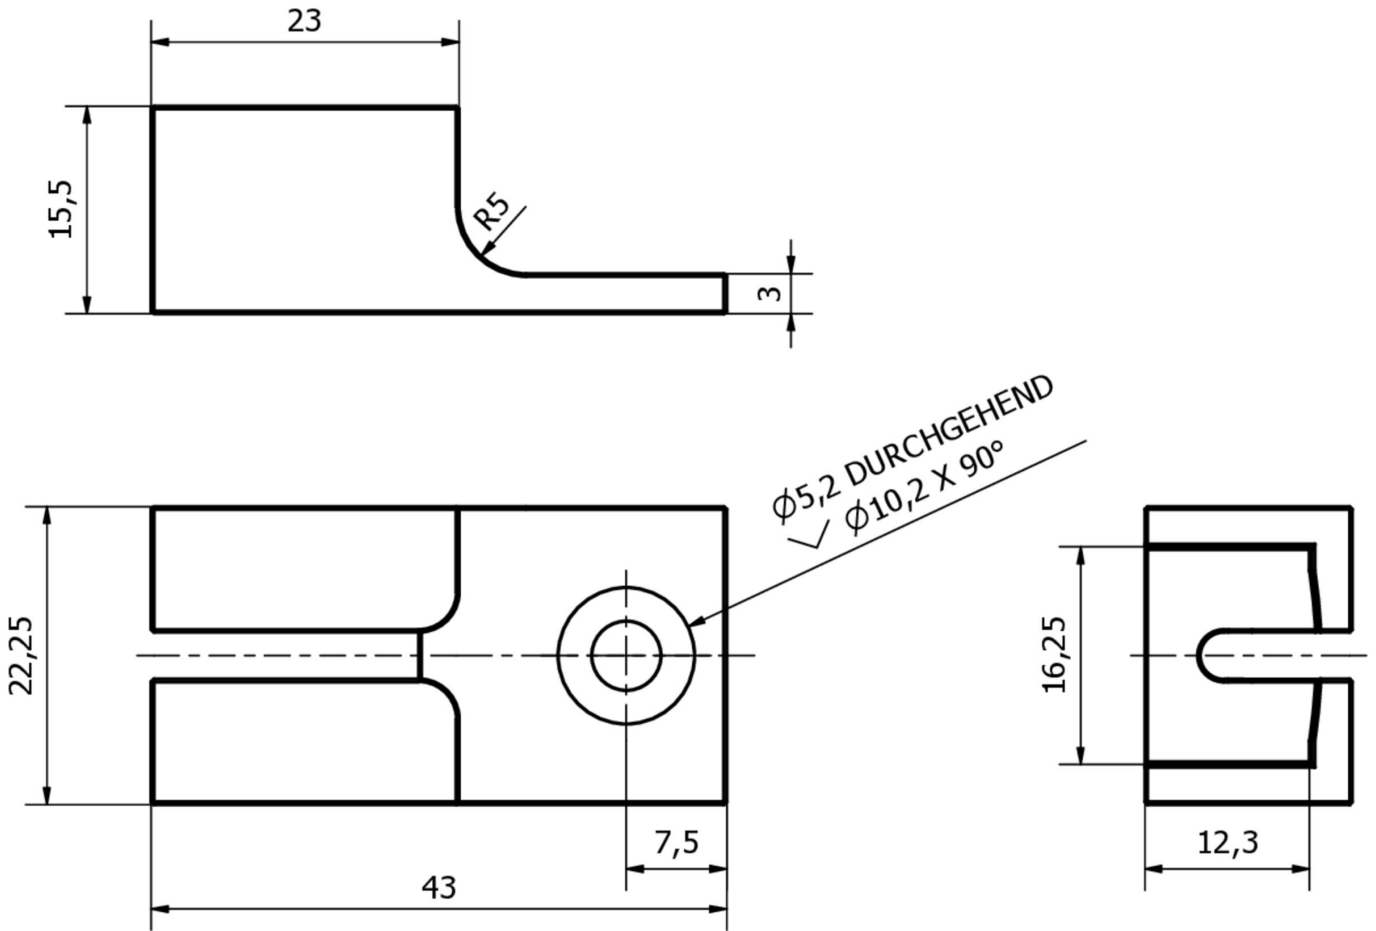

Schéma d'encombrement

Montage

Le montage / l'installation ne doit être effectué que par un électricien spécialisé !

Élimination

Numéro WEEE selon § 6 alinéa 3 ElektroG : 40951076

Consignes de sécurité

/ Avant la mise en service, veuillez vous assurer que toutes les consignes de sécurité figurant éventuellement dans la documentation du produit ont été respectées.

/ En cas d'impact direct sur la sécurité des personnes, l'utilisation de ces produits est interdite.