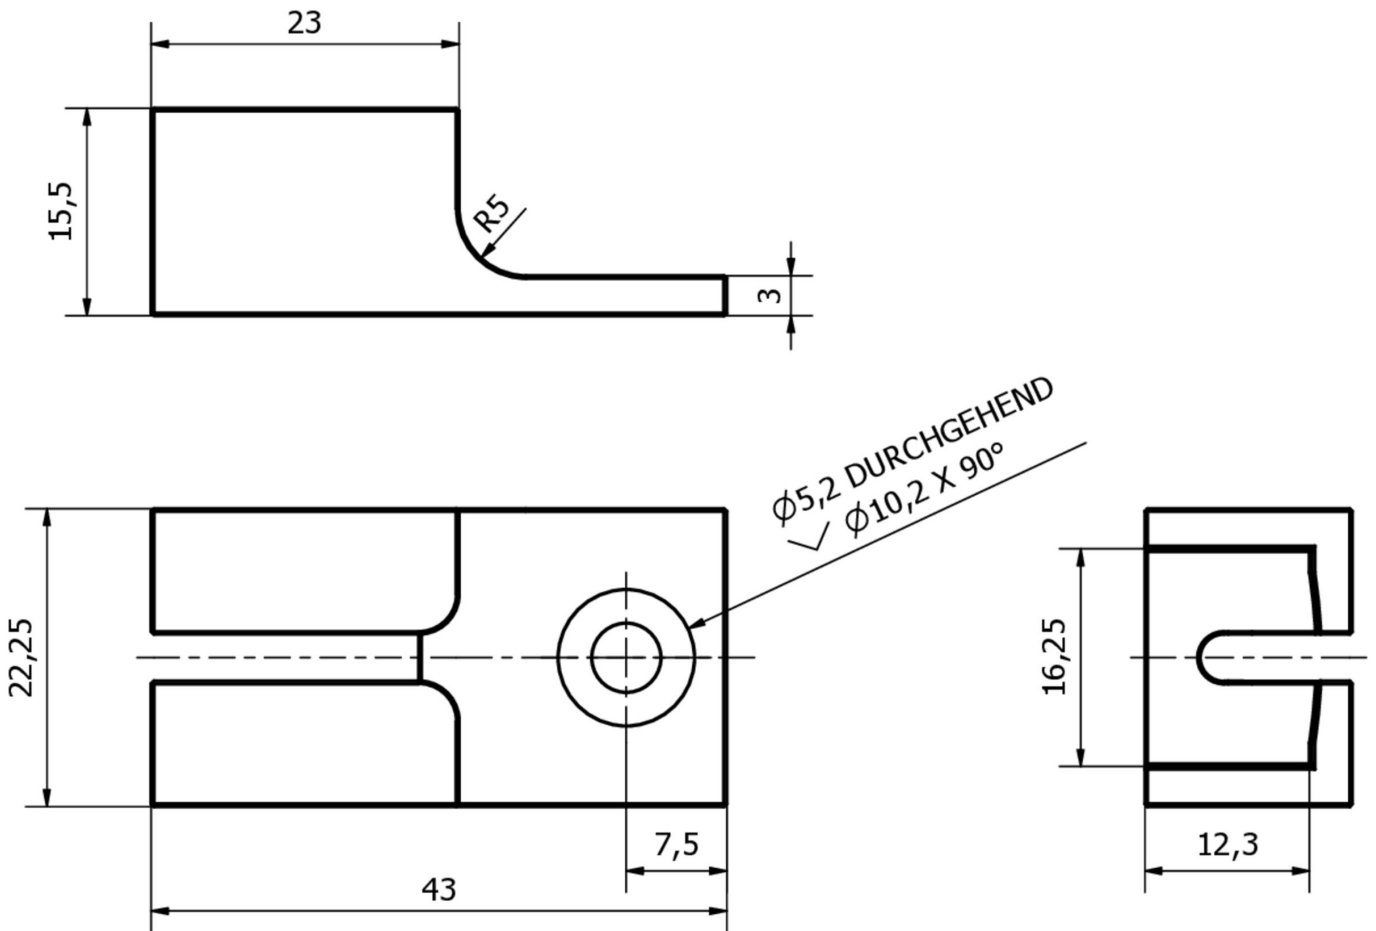

Desenho dimensional

Instalação

A montagem / instalação só pode ser efectuada por um electricista qualificado!

Eliminação

Número WEEE de acordo com § 6 para. 3
ElektroG: 40951076

Avisos de segurança

- / Antes da primeira utilização, certifique-se de que segue todas as instruções de segurança que possam ser fornecidas nas informações sobre o produto.
- / Nunca utilize estes dispositivos em aplicações em que a segurança de uma pessoa dependa da sua funcionalidade.