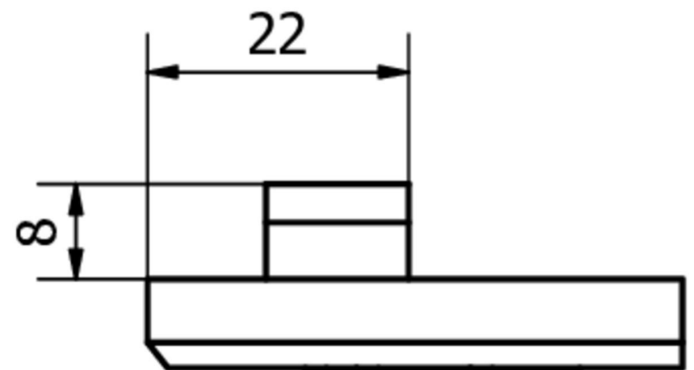

Rozměrový výkres

Montáž

Montáž / instalaci smí provádět pouze kvalifikovaný elektrikář!

Likvidace

Číslo WEEE podle § 6 odst. 3 ElektroG:
40951076

Bezpečnostní pokyny

/ Před uvedením do provozu prosím zkontrolujte, zda byly dodrženy veškeré bezpečnostní pokyny, které jsou případně uvedené v dokumentaci výrobku.

/ Nikdy nepoužívejte tato zařízení v aplikacích, kde bezpečnost osob závisí na jejich funkčnosti.