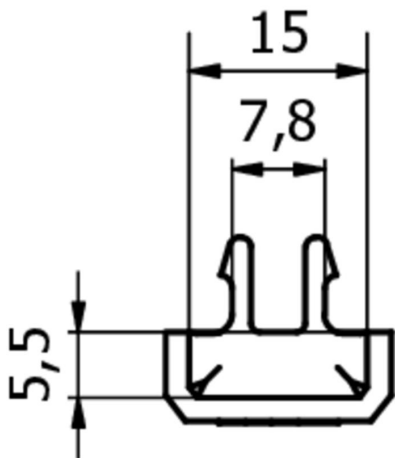

Rozměrový výkres

Montáž

Montáž / instalaci smí provádět pouze kvalifikovaný elektrikář!

Likvidace

Číslo WEEE podle § 6 odst. 3 ElektroG:
40951076

Bezpečnostní pokyny

/ Před uvedením do provozu prosím zkontrolujte, zda byly dodrženy veškeré bezpečnostní pokyny, které jsou případně uvedené v dokumentaci výrobku.

/ Nikdy nepoužívejte tato zařízení v aplikacích, kde bezpečnost osob závisí na jejich funkčnosti.