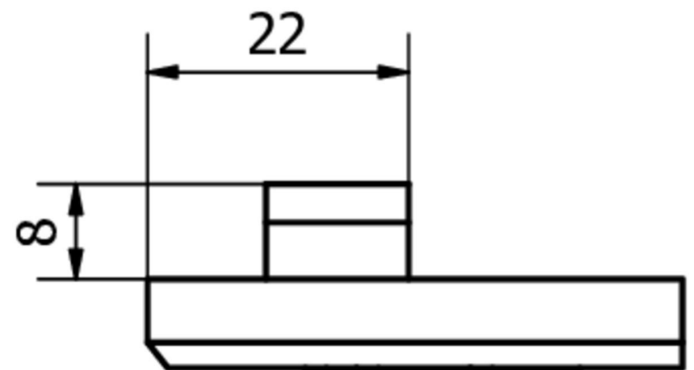

Desenho dimensional

Instalação

A montagem / instalação só pode ser efectuada por um electricista qualificado!

Eliminação

Número WEEE de acordo com § 6 para. 3
ElektroG: 40951076

Avisos de segurança

- **/** Antes da primeira utilização, certifique-se de que segue todas as instruções de segurança que possam ser fornecidas nas informações sobre o produto.
- **/** Nunca utilize estes dispositivos em aplicações em que a segurança de uma pessoa dependa da sua funcionalidade.