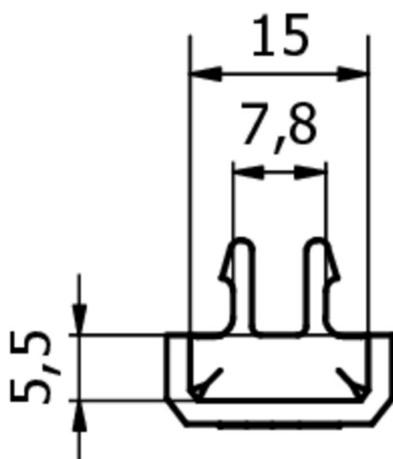

Desenho dimensional

Instalação

A montagem / instalação só pode ser efectuada por um electricista qualificado!

Eliminação

Número WEEE de acordo com § 6 para. 3
ElektroG: 40951076

Avisos de segurança

- **/** Antes da primeira utilização, certifique-se de que segue todas as instruções de segurança que possam ser fornecidas nas informações sobre o produto.
- **/** Nunca utilize estes dispositivos em aplicações em que a segurança de uma pessoa dependa da sua funcionalidade.