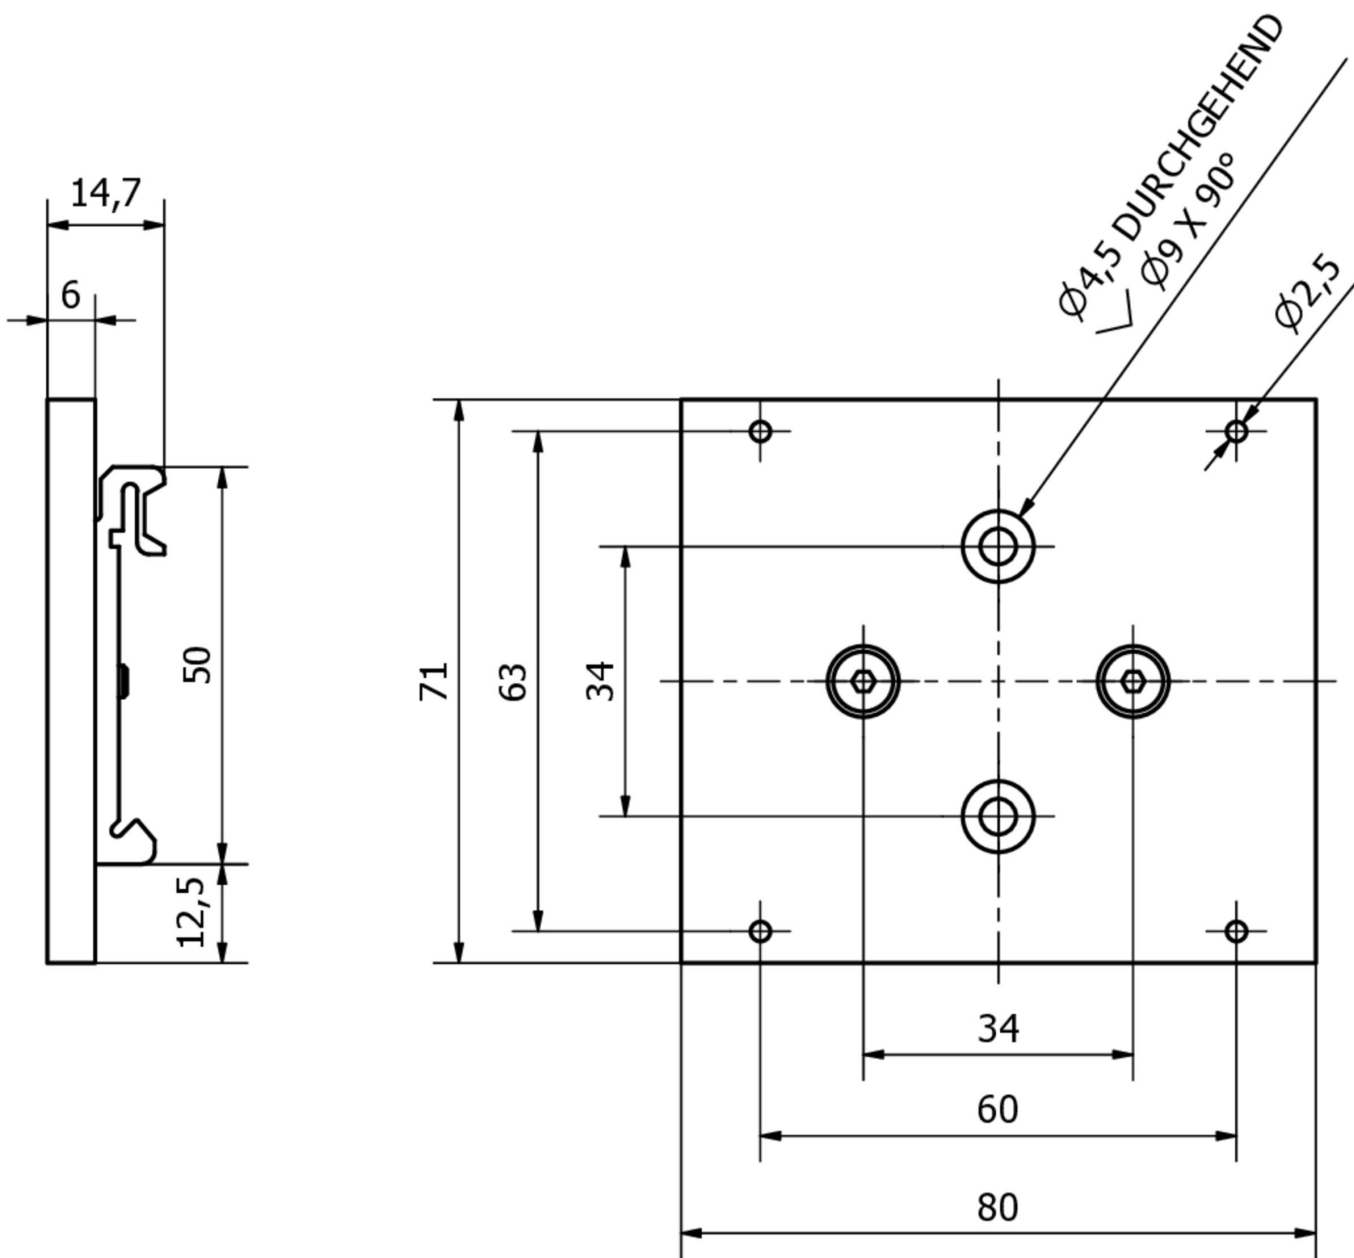

Rozměrový výkres

Montáž

Montáž / instalaci smí provádět pouze kvalifikovaný elektrikář!

Likvidace

Číslo WEEE podle § 6 odst. 3 ElektroG: 40951076

Bezpečnostní pokyny

- / Před uvedením do provozu prosím zkontrolujte, zda byly dodrženy veškeré bezpečnostní pokyny, které jsou případně uvedené v dokumentaci výrobku.
- / Nikdy nepoužívejte tato zařízení v aplikacích, kde bezpečnost osob závisí na jejich funkčnosti.