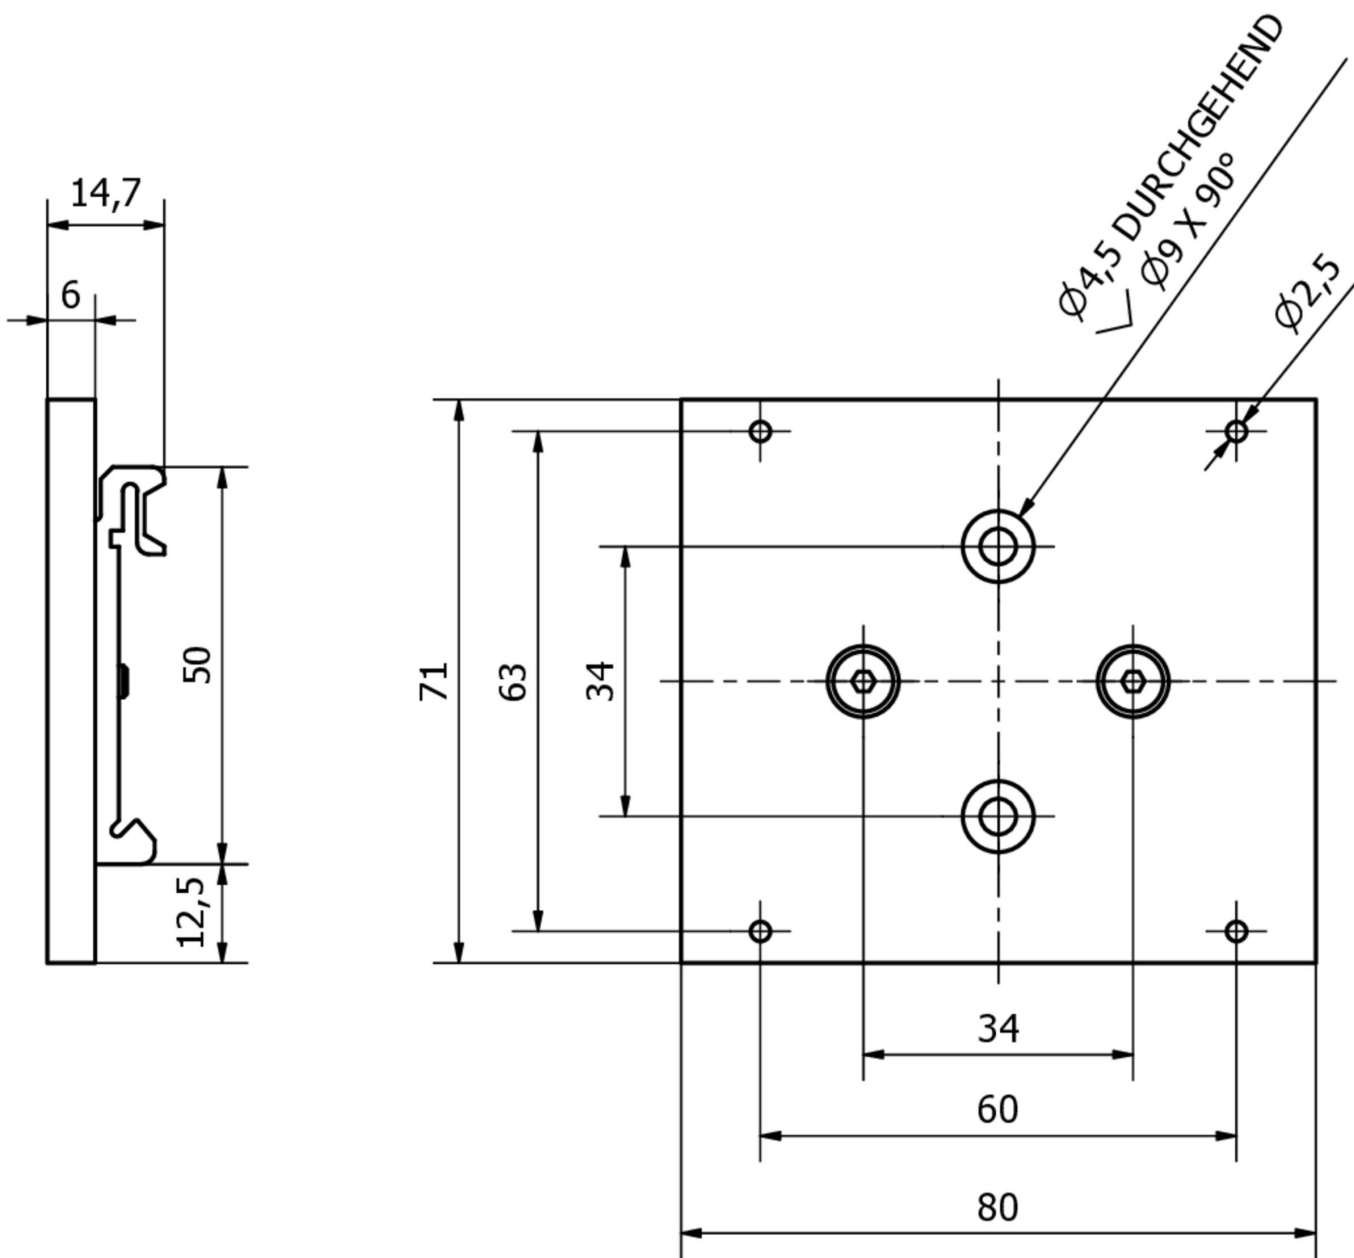

Desenho dimensional

Instalação

A montagem / instalação só pode ser efectuada por um electricista qualificado!

Eliminação

Número WEEE de acordo com § 6 para. 3
ElektroG: 40951076

Avisos de segurança

! Antes da primeira utilização, certifique-se de que segue todas as instruções de segurança que possam ser fornecidas nas informações sobre o produto.

! Nunca utilize estes dispositivos em aplicações em que a segurança de uma pessoa dependa da sua funcionalidade.