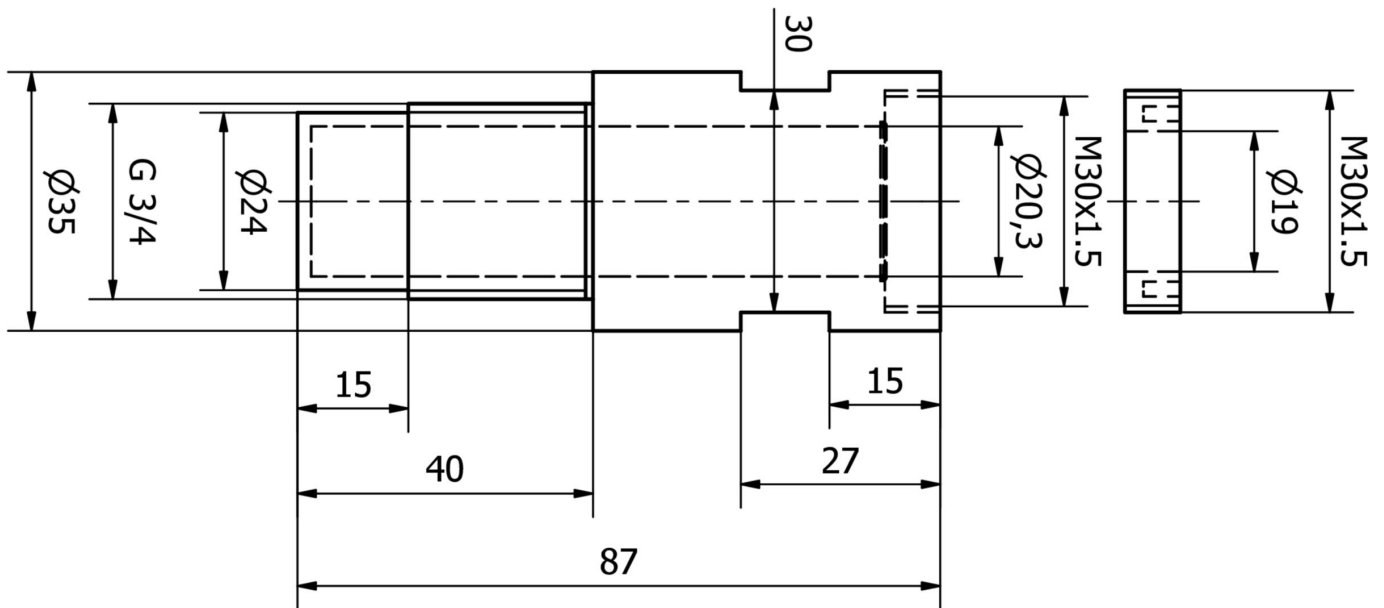

Desenho dimensional

Instalação

A montagem / instalação só pode ser efectuada por um electricista qualificado!

Eliminação

Número WEEE de acordo com § 6 para. 3
ElektroG: 40951076

Avisos de segurança

- / Antes da primeira utilização, certifique-se de que segue todas as instruções de segurança que possam ser fornecidas nas informações sobre o produto.
- / Nunca utilize estes dispositivos em aplicações em que a segurança de uma pessoa dependa da sua funcionalidade.