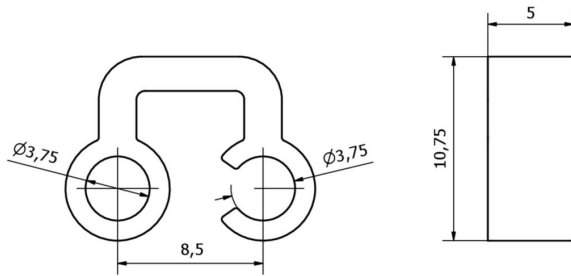

#### Mechanické vlastnosti

Šířka	15 mm
Výška	5 mm
Délka	11,1 mm
Druh montáže	Montáž na zacvaknutí
Materiál	Plast

#### Další

Skupina produktů IPF	900 Příslušenství
Rozměry balení	120 x 100 x 10 mm
Hrubá váha	
Číslo zboží	39269097
WEEE číslo	40951076
V souladu s REACH	Ano
V souladu s RoHS	Ano

**Rozměrový výkres**

**Montáž**