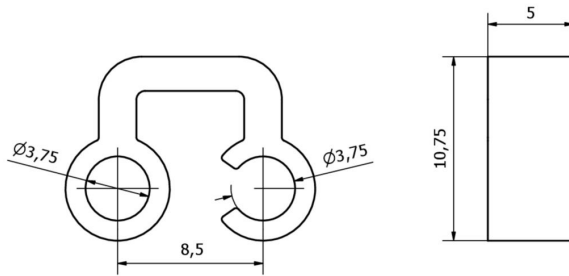

Dibujo acotado

Montaje

El montaje/la instalación solo debe ser llevado a cabo por electricistas cualificados.

Eliminación de residuos

Número WEEE según § 6 párrafo 3 ElektroG: 40951076

Indicaciones de seguridad

- / Antes de la puesta en marcha, asegúrese de que se han respetado todas las indicaciones de seguridad indicadas en la documentación del producto.
- / El uso de estos productos está prohibido si tienen un efecto directo en la seguridad de las personas.