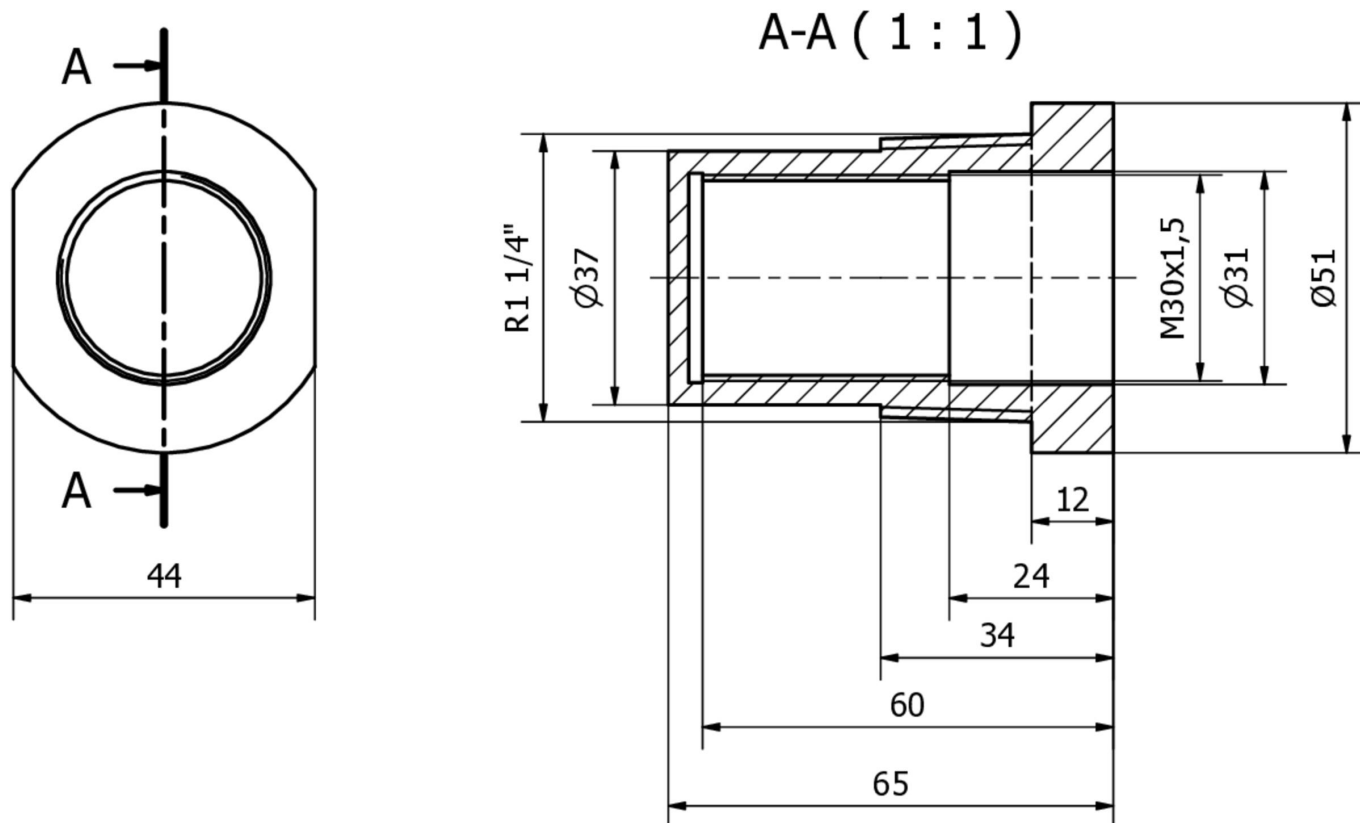

Rysunek wymiarowy

Instalacja

Instalacja może być przeprowadzona wyłącznie przez wykwalifikowanego elektryka!

Usuwanie odpadów

Numer WEEE zgodnie z § 6 ust. 3 ElektroG: 40951076

Instrukcje bezpieczeństwa

- / Przed uruchomieniem należy upewnić się, że przestrzegane są wszystkie instrukcje bezpieczeństwa zawarte w dokumentacji produktu.
- / Korzystanie z tych produktów jest zabronione, jeśli mają one bezpośredni wpływ na bezpieczeństwo osobiste.