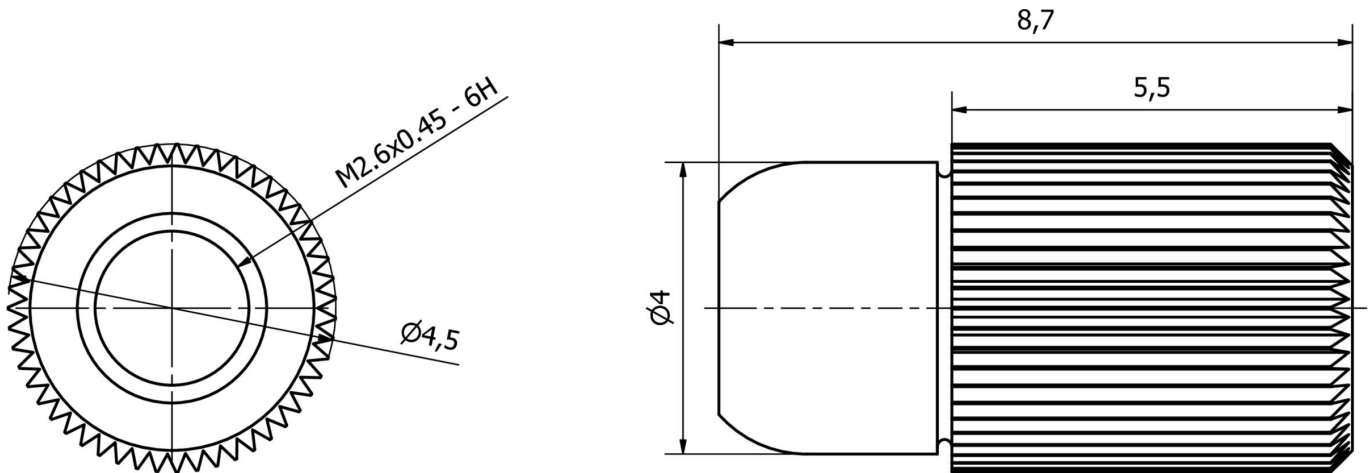

Rozměrový výkres

Montáž

Montáž / instalaci smí provádět pouze kvalifikovaný elektrikář!

Likvidace

Číslo WEEE podle § 6 odst. 3 ElektroG:
40951076

Bezpečnostní pokyny

/ Před uvedením do provozu prosím zkontrolujte, zda byly dodrženy veškeré bezpečnostní pokyny, které jsou případně uvedené v dokumentaci výrobku.

/ Nikdy nepoužívejte tato zařízení v aplikacích, kde bezpečnost osob závisí na jejich funkčnosti.