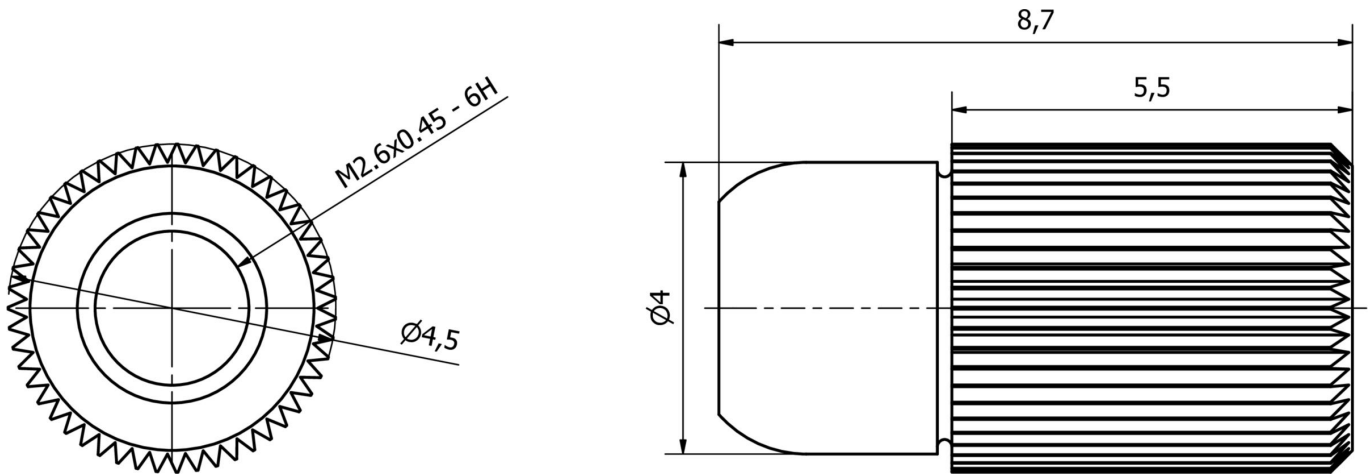

Schéma d'encombrement

Montage

Le montage / l'installation ne doit être effectué que par un électricien spécialisé !

Élimination

Numéro WEEE selon § 6 alinéa 3 ElektroG :
40951076

Consignes de sécurité

! Avant la mise en service, veuillez vous assurer que toutes les consignes de sécurité figurant éventuellement dans la documentation du produit ont été respectées.

! En cas d'impact direct sur la sécurité des personnes, l'utilisation de ces produits est interdite.