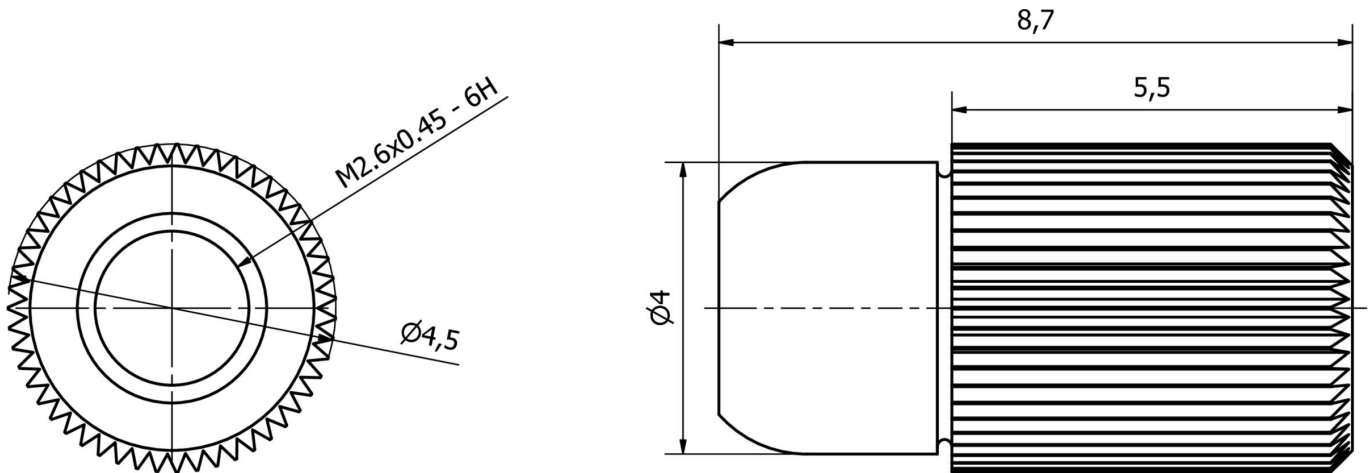

Disegno quotato

Installazione

L'installazione deve essere eseguita esclusivamente da un elettricista qualificato!

Smaltimento dei rifiuti

Numero RAEE secondo § 6 par. 3 ElektroG:
40951076

Istruzioni di sicurezza

- / Prima della messa in funzione, accertarsi che siano state rispettate tutte le indicazioni di sicurezza contenute nella documentazione del prodotto.
- / L'uso di questi prodotti è vietato se ha un impatto diretto sulla sicurezza personale.