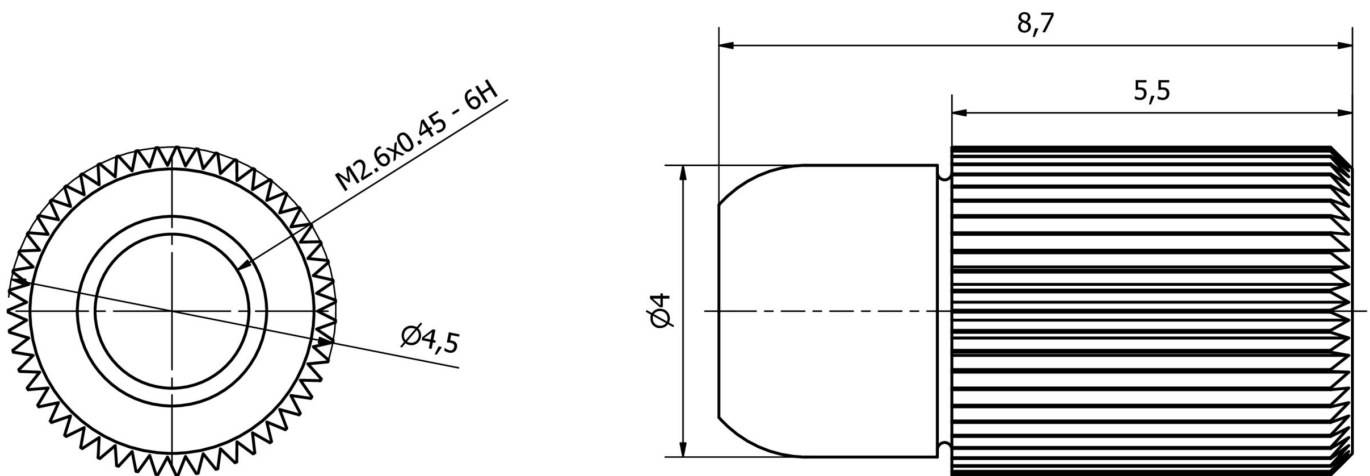

Desenho dimensional

Instalação

A montagem / instalação só pode ser efectuada por um electricista qualificado!

Eliminação

Número WEEE de acordo com § 6 para. 3
ElektroG: 40951076

Avisos de segurança

/ Antes da primeira utilização, certifique-se de que segue todas as instruções de segurança que possam ser fornecidas nas informações sobre o produto.

/ Nunca utilize estes dispositivos em aplicações em que a segurança de uma pessoa dependa da sua funcionalidade.