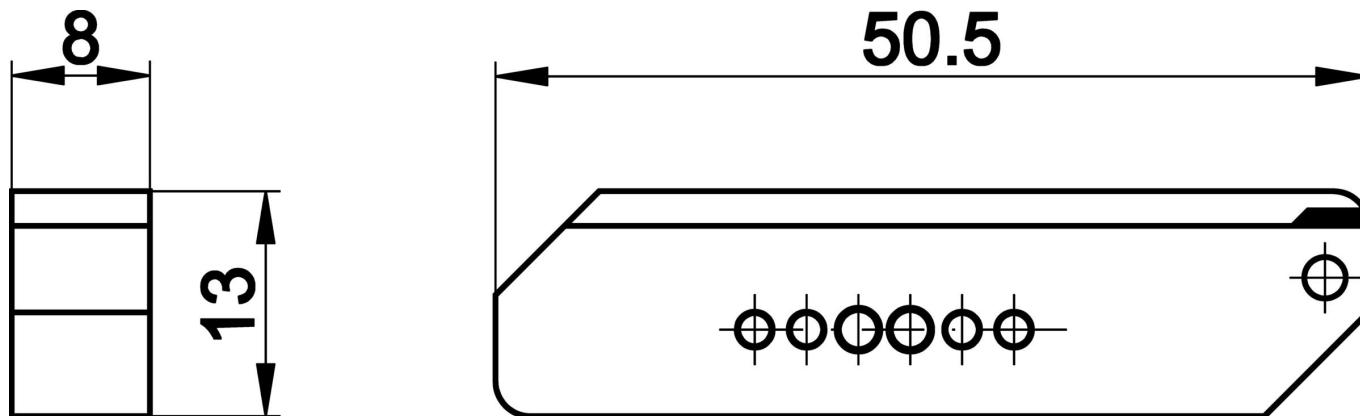

Rozměrový výkres