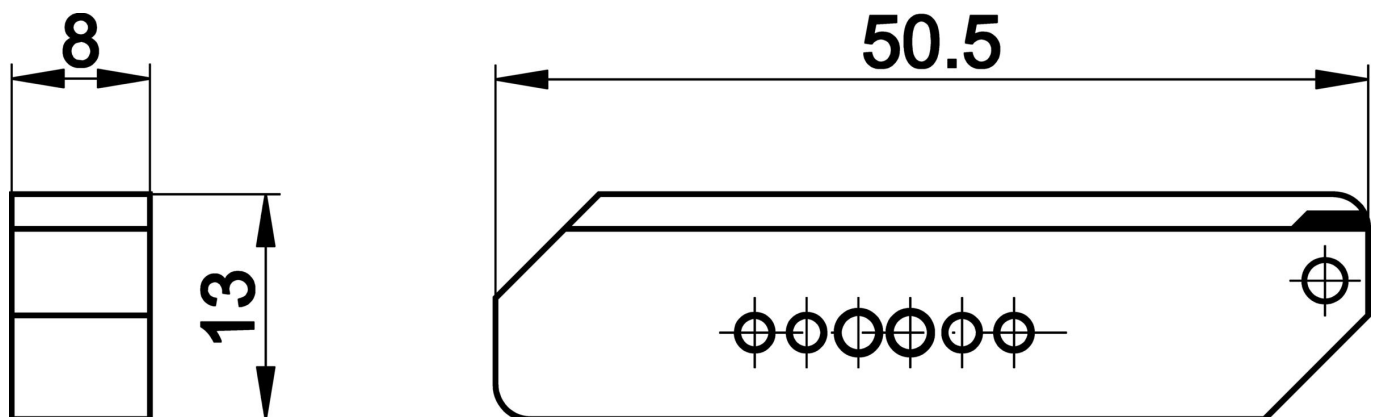

Dibujo acotado