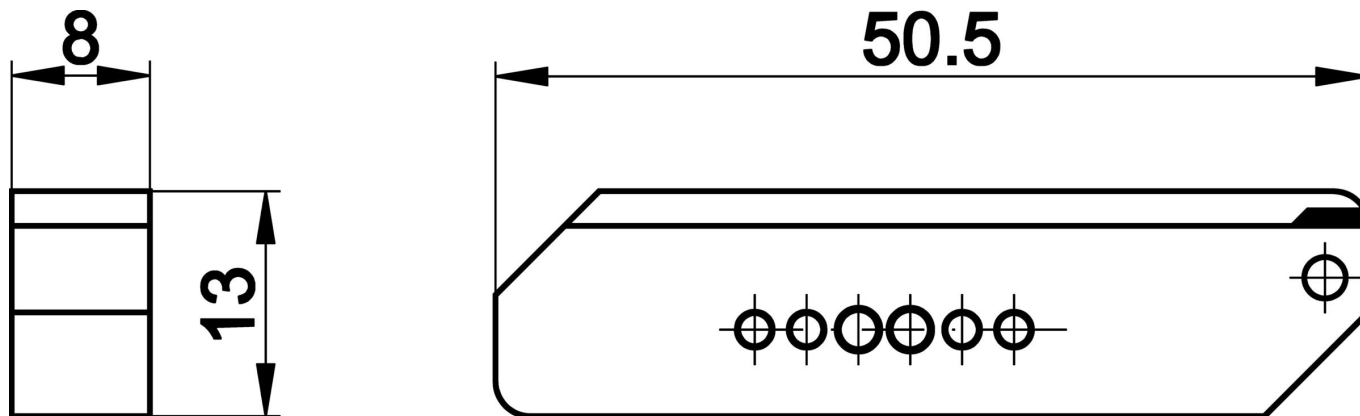

Desenho dimensional