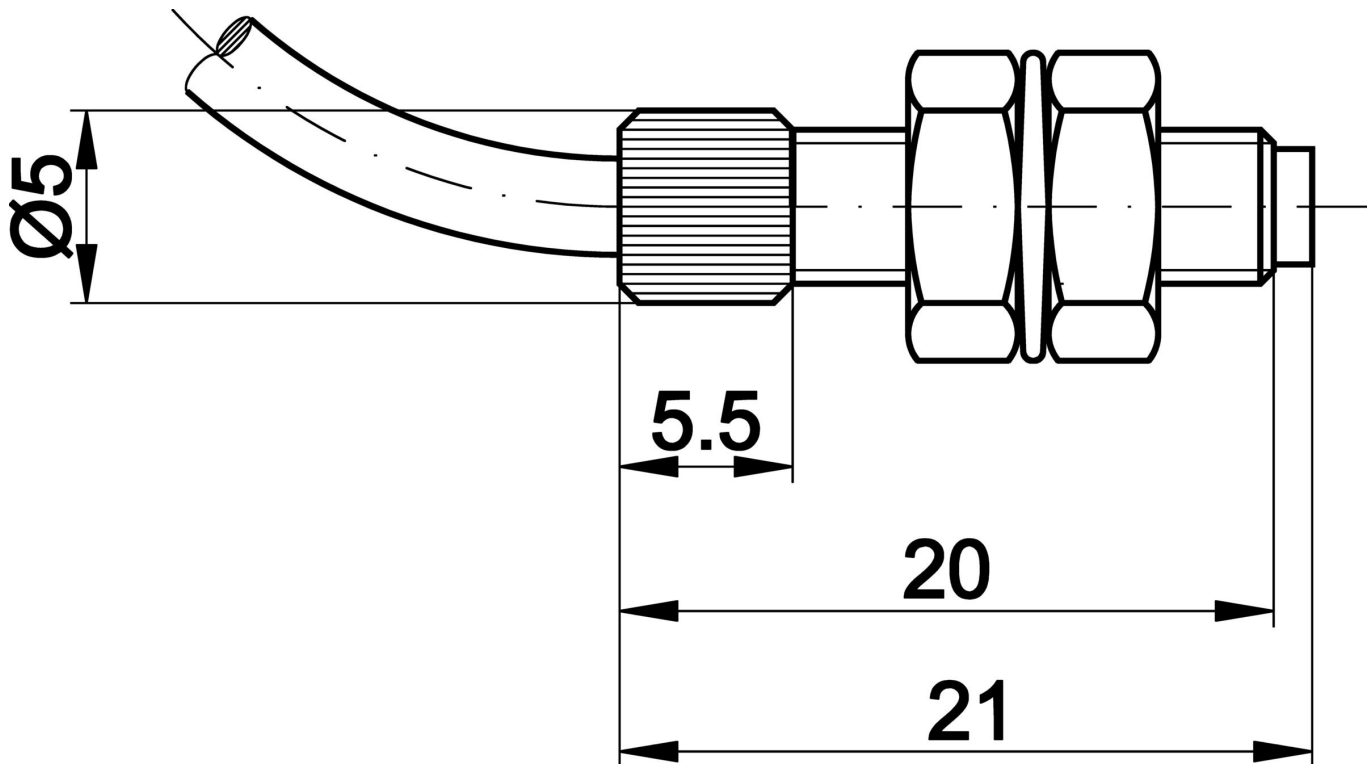

Rozměrový výkres

Montáž

Montáž / instalaci smí provádět pouze kvalifikovaný elektrikář!

Likvidace

Číslo WEEE podle § 6 odst. 3 ElektroG:
40951076

Bezpečnostní pokyny

/ Před uvedením do provozu prosím zkontrolujte, zda byly dodrženy veškeré bezpečnostní pokyny, které jsou případně uvedené v dokumentaci výrobku.

/ Nikdy nepoužívejte tato zařízení v aplikacích, kde bezpečnost osob závisí na jejich funkčnosti.