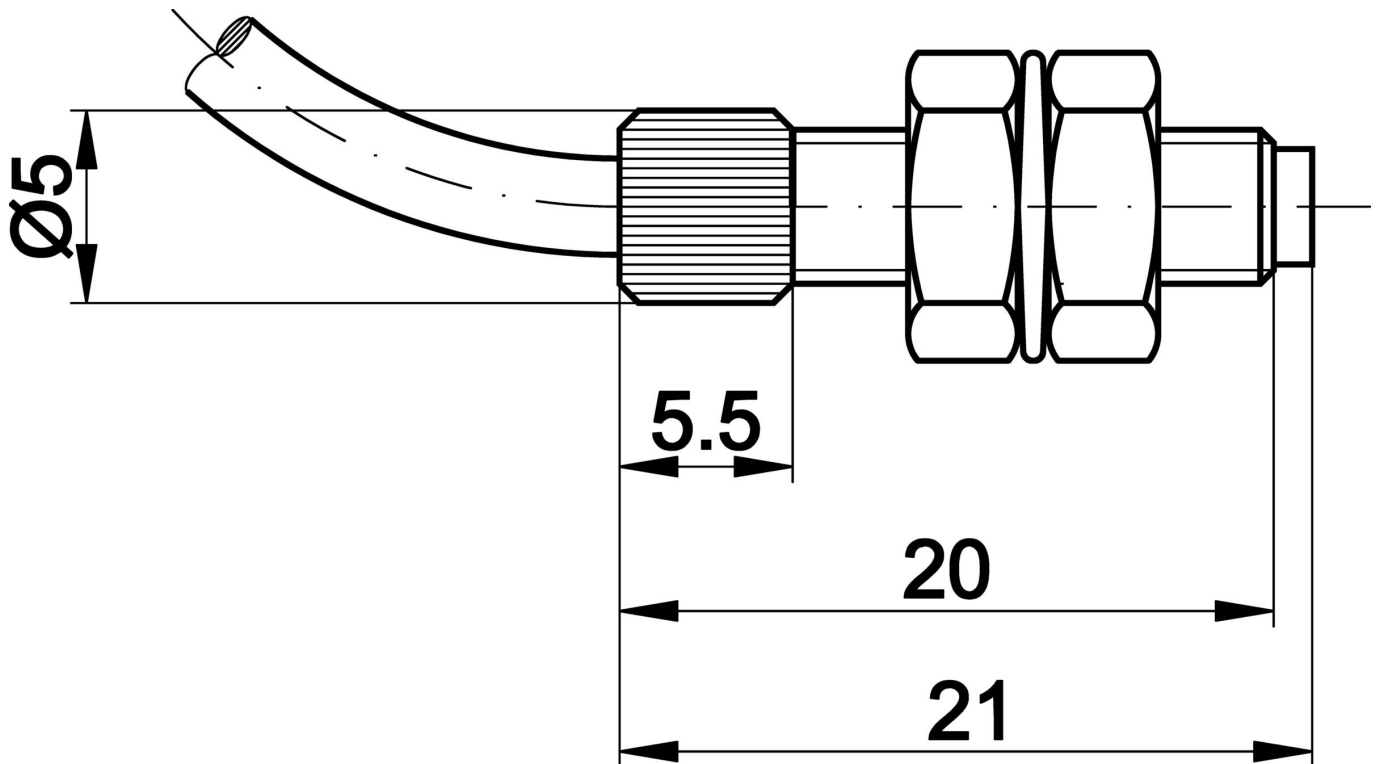

Schéma d'encombrement

Montage

Le montage / l'installation ne doit être effectué que par un électricien spécialisé !

Élimination

Numéro WEEE selon § 6 alinéa 3 ElektroG : 40951076

Consignes de sécurité

! Avant la mise en service, veuillez vous assurer que toutes les consignes de sécurité figurant éventuellement dans la documentation du produit ont été respectées.

! En cas d'impact direct sur la sécurité des personnes, l'utilisation de ces produits est interdite.