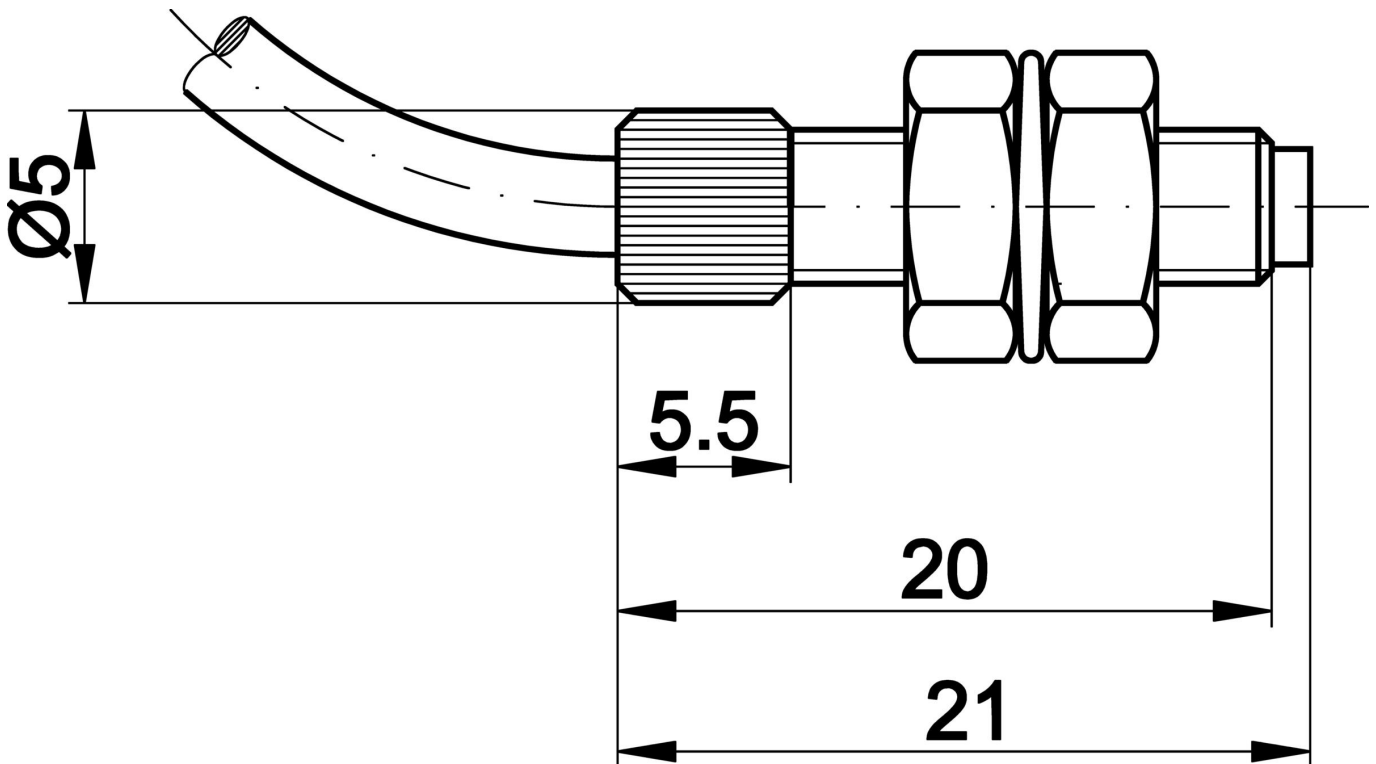

Disegno quotato

Installazione

L'installazione deve essere eseguita esclusivamente da un elettricista qualificato!

Smaltimento dei rifiuti

Numero RAEE secondo § 6 par. 3 ElektroG: 40951076

Istruzioni di sicurezza

/ Prima della messa in funzione, accertarsi che siano state rispettate tutte le indicazioni di sicurezza contenute nella documentazione del prodotto.

/ L'uso di questi prodotti è vietato se ha un impatto diretto sulla sicurezza personale.