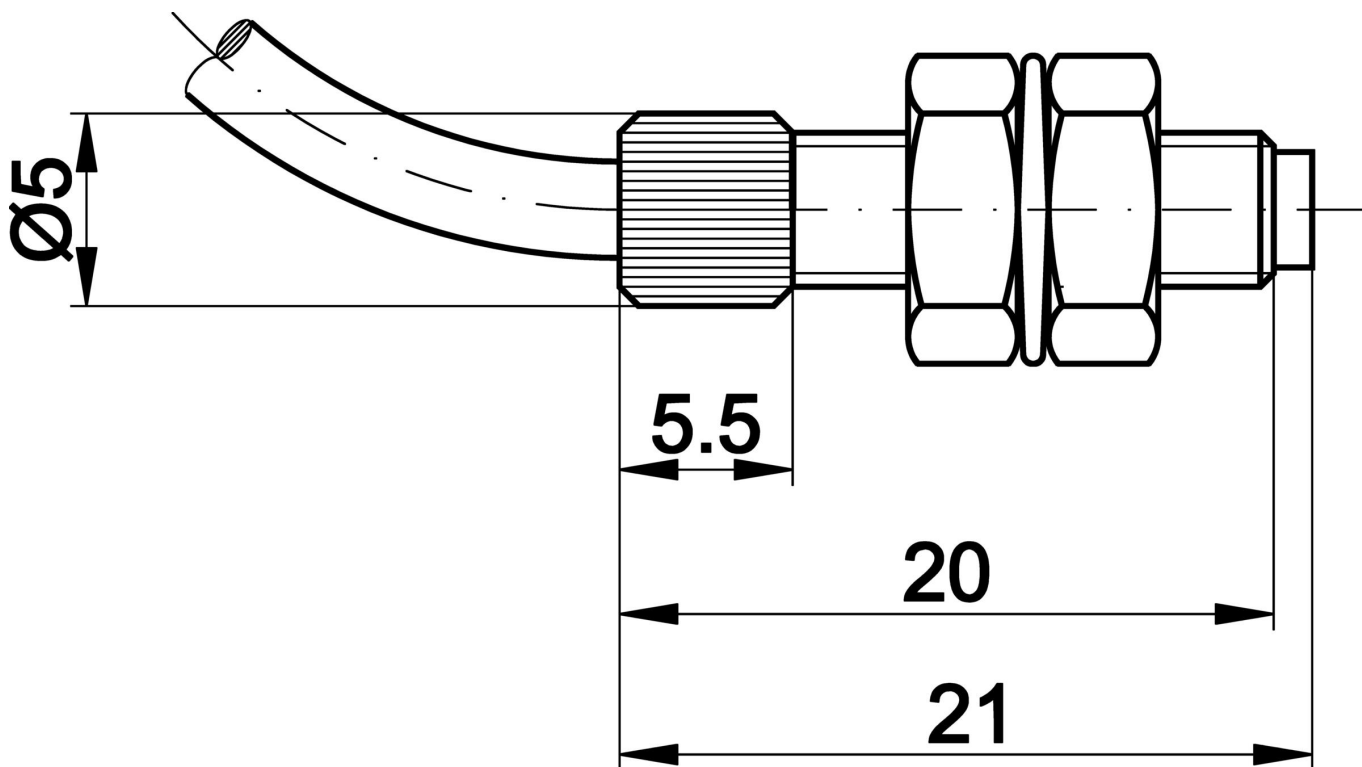

Rysunek wymiarowy

Instalacja

Instalacja może być przeprowadzona wyłącznie przez wykwalifikowanego elektryka!

Usuwanie odpadów

Numer WEEE zgodnie z § 6 ust. 3 ElektroG: 40951076

Instrukcje bezpieczeństwa

- / Przed uruchomieniem należy upewnić się, że przestrzegane są wszystkie instrukcje bezpieczeństwa zawarte w dokumentacji produktu.
- / Korzystanie z tych produktów jest zabronione, jeśli mają one bezpośredni wpływ na bezpieczeństwo osobiste.