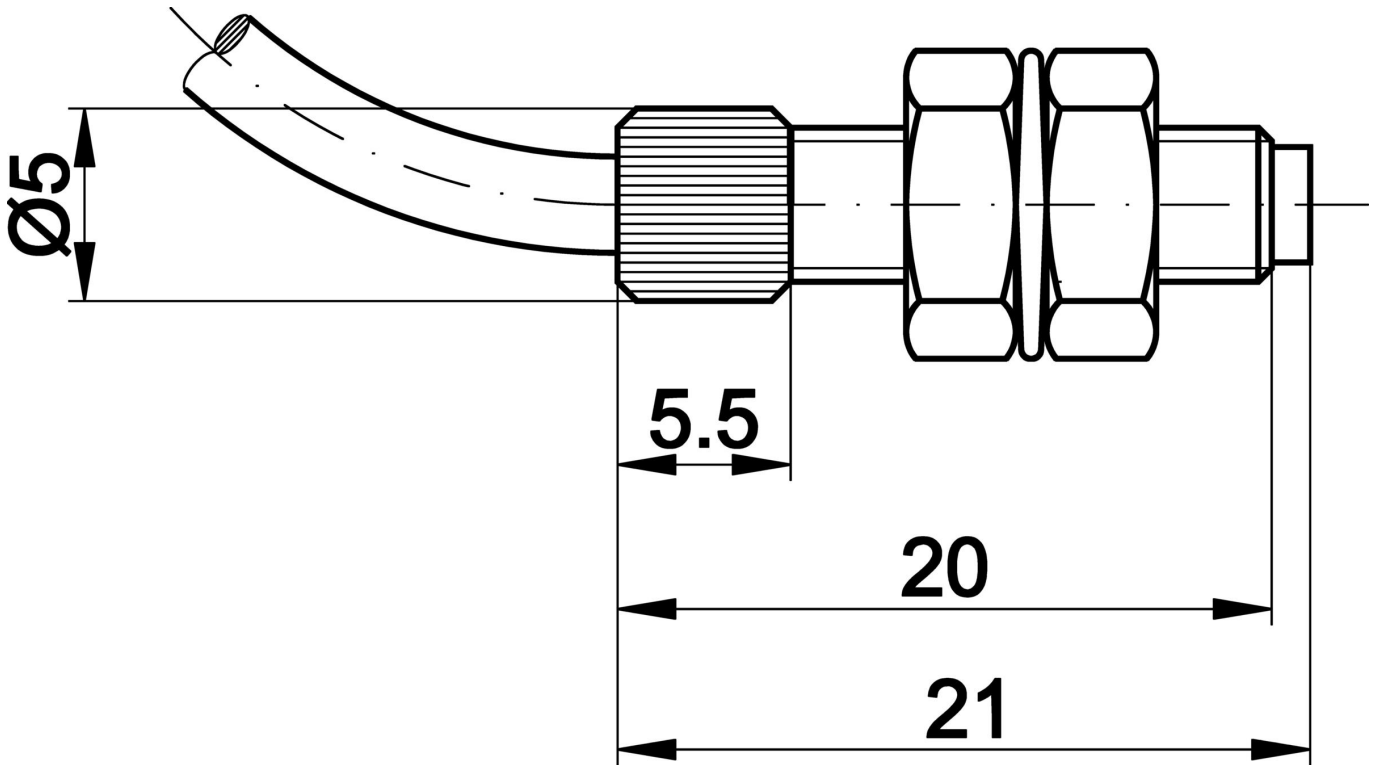

Desenho dimensional

Instalação

A montagem / instalação só pode ser efectuada por um electricista qualificado!

Eliminação

Número WEEE de acordo com § 6 para. 3
ElektroG: 40951076

Avisos de segurança

/ Antes da primeira utilização, certifique-se de que segue todas as instruções de segurança que possam ser fornecidas nas informações sobre o produto.

/ Nunca utilize estes dispositivos em aplicações em que a segurança de uma pessoa dependa da sua funcionalidade.