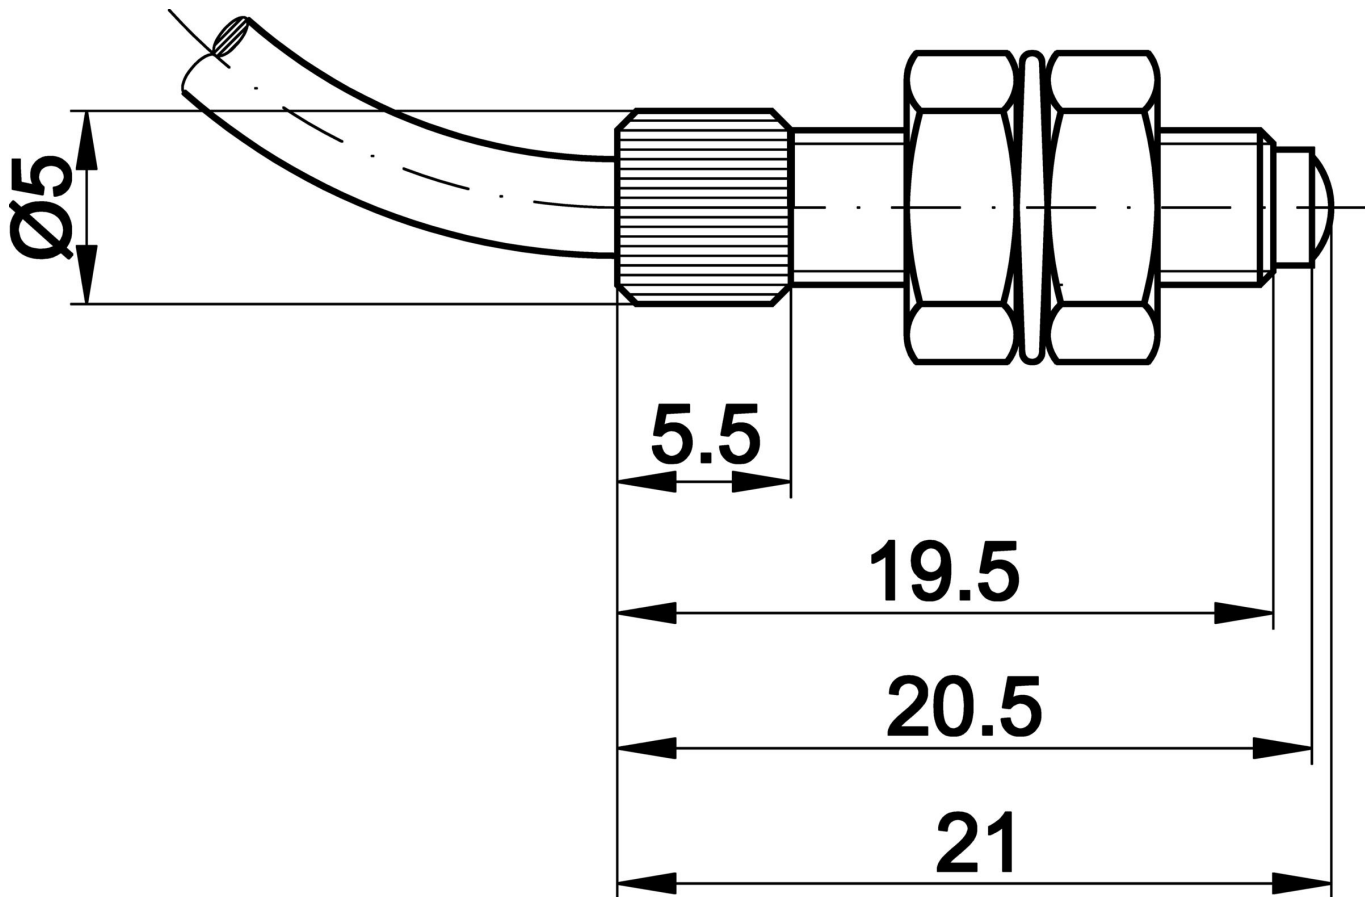

Rozměrový výkres

Montáž

Montáž / instalaci smí provádět pouze kvalifikovaný elektrikář!

Likvidace

Číslo WEEE podle § 6 odst. 3 ElektroG:
40951076

Bezpečnostní pokyny

/ Před uvedením do provozu prosím zkontrolujte, zda byly dodrženy veškeré bezpečnostní pokyny, které jsou případně uvedené v dokumentaci výrobku.

/ Nikdy nepoužívejte tato zařízení v aplikacích, kde bezpečnost osob závisí na jejich funkčnosti.