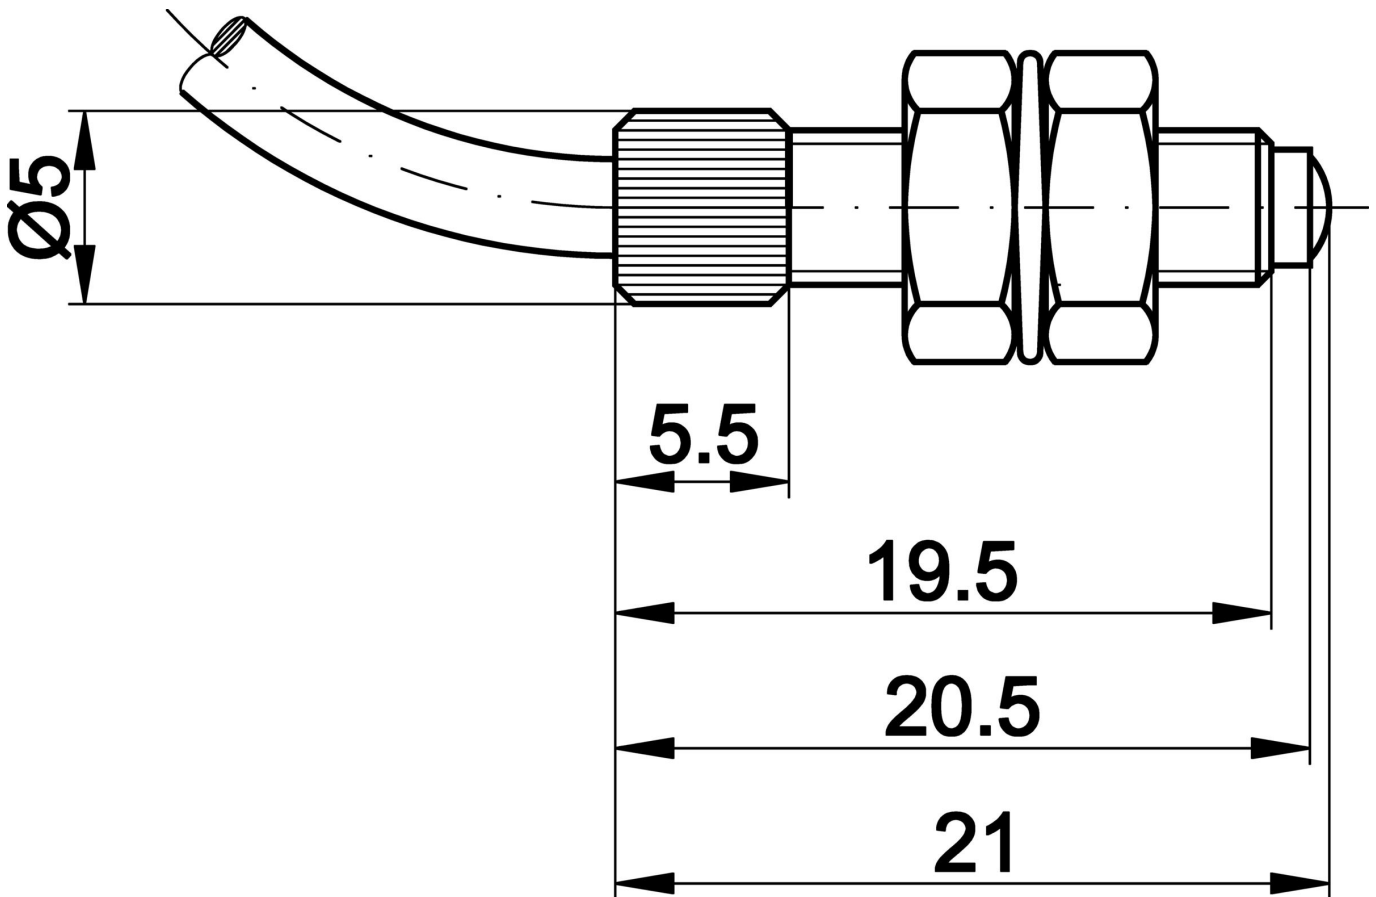

Dibujo acotado

Montaje

El montaje/la instalación solo debe ser llevado a cabo por electricistas cualificados.

Eliminación de residuos

Número WEEE según § 6 párrafo 3 ElektroG: 40951076

Indicaciones de seguridad

/ Antes de la puesta en marcha, asegúrese de que se han respetado todas las indicaciones de seguridad indicadas en la documentación del producto.

/ El uso de estos productos está prohibido si tienen un efecto directo en la seguridad de las personas.