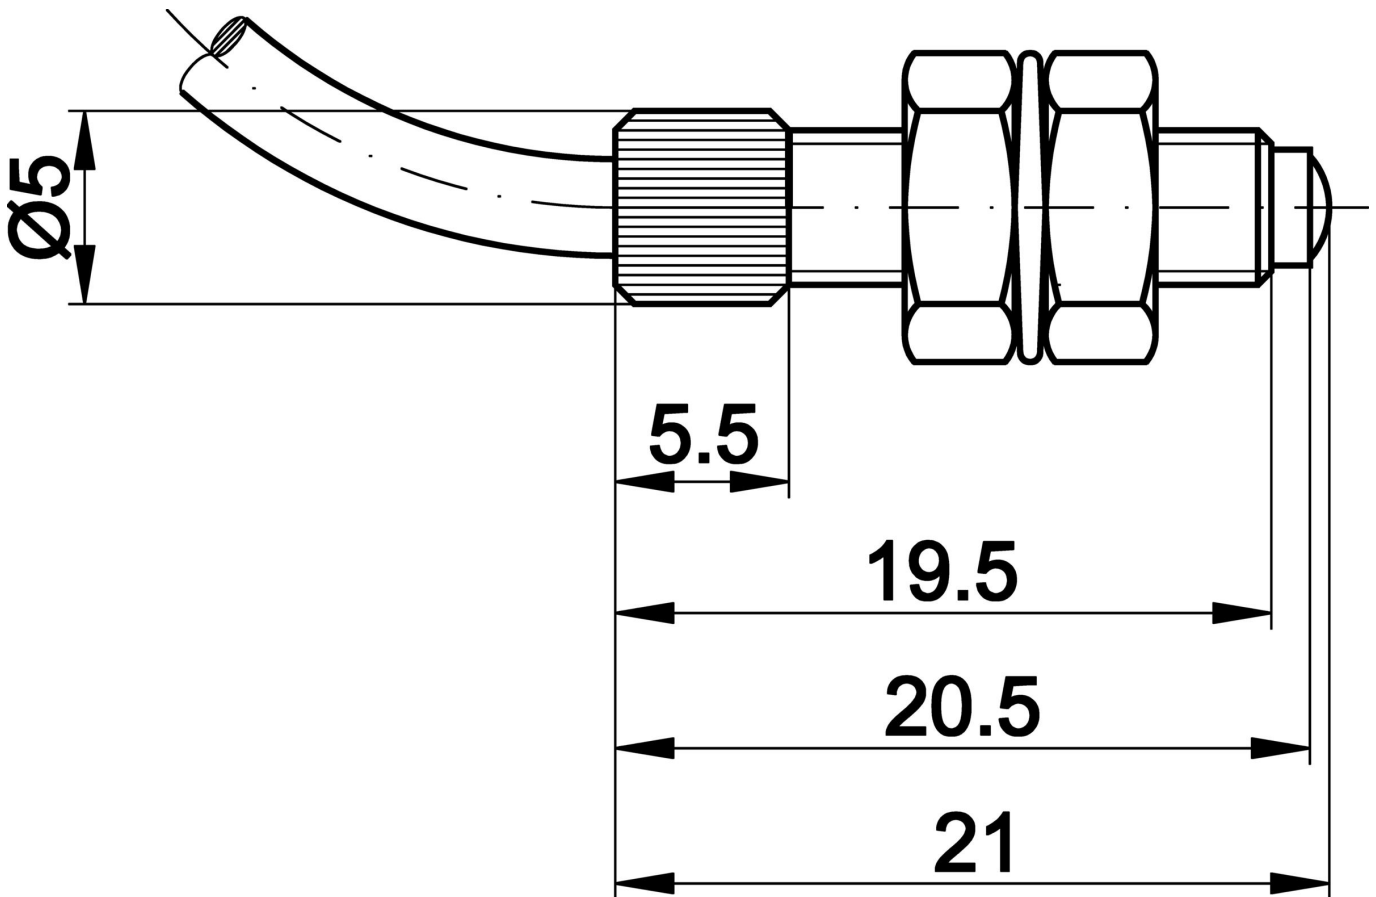

Disegno quotato

Installazione

L'installazione deve essere eseguita esclusivamente da un elettricista qualificato!

Smaltimento dei rifiuti

Numero RAEE secondo § 6 par. 3 ElektroG:
40951076

Istruzioni di sicurezza

/ Prima della messa in funzione, accertarsi che siano state rispettate tutte le indicazioni di sicurezza contenute nella documentazione del prodotto.

/ L'uso di questi prodotti è vietato se ha un impatto diretto sulla sicurezza personale.