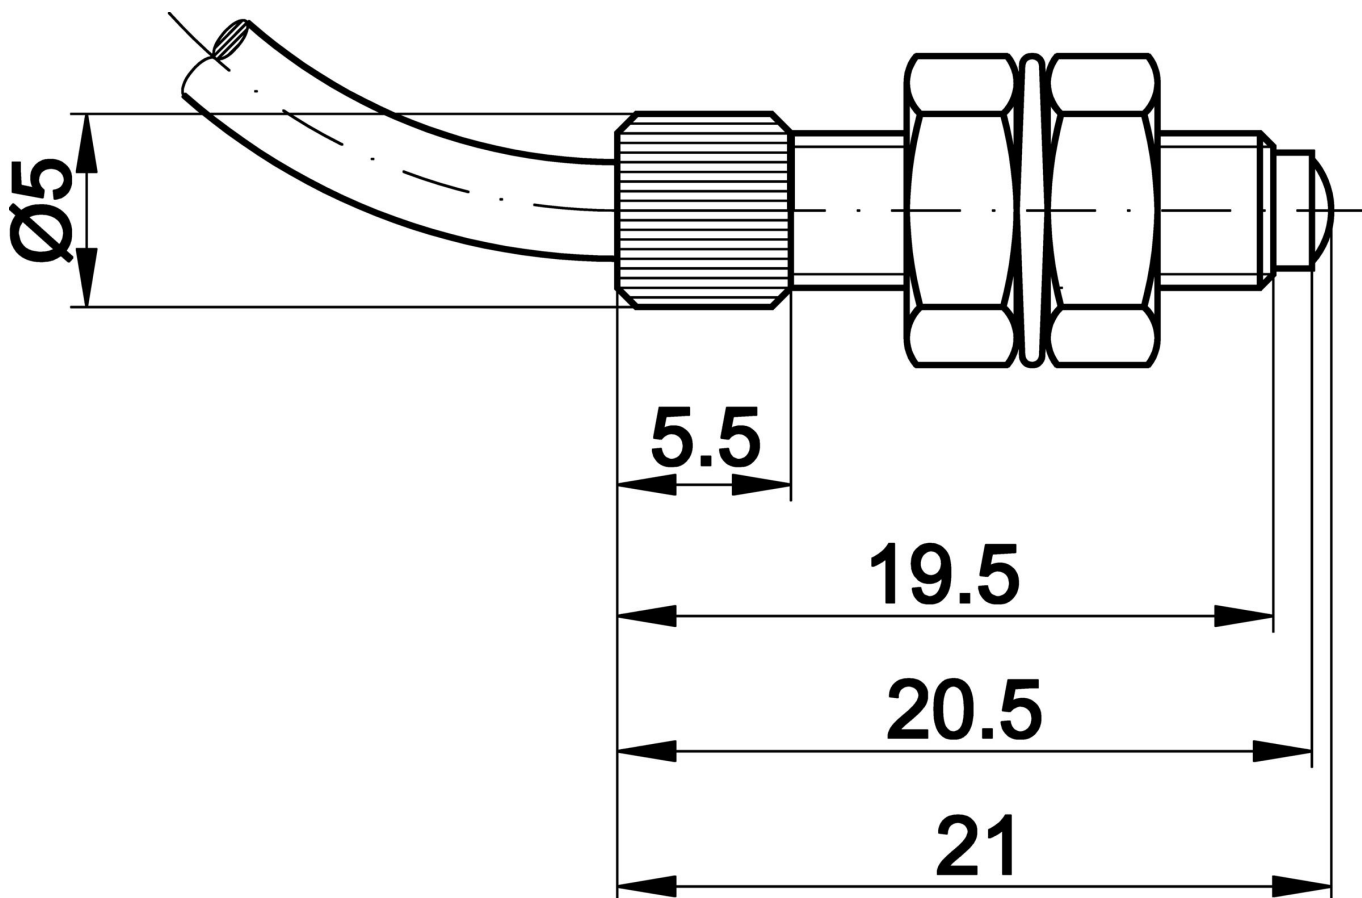

Rysunek wymiarowy

Instalacja

Instalacja może być przeprowadzona wyłącznie przez wykwalifikowanego elektryka!

Usuwanie odpadów

Numer WEEE zgodnie z § 6 ust. 3 ElektroG: 40951076

Instrukcje bezpieczeństwa

/ Przed uruchomieniem należy upewnić się, że przestrzegane są wszystkie instrukcje bezpieczeństwa zawarte w dokumentacji produktu.

/ Korzystanie z tych produktów jest zabronione, jeśli mają one bezpośredni wpływ na bezpieczeństwo osobiste.