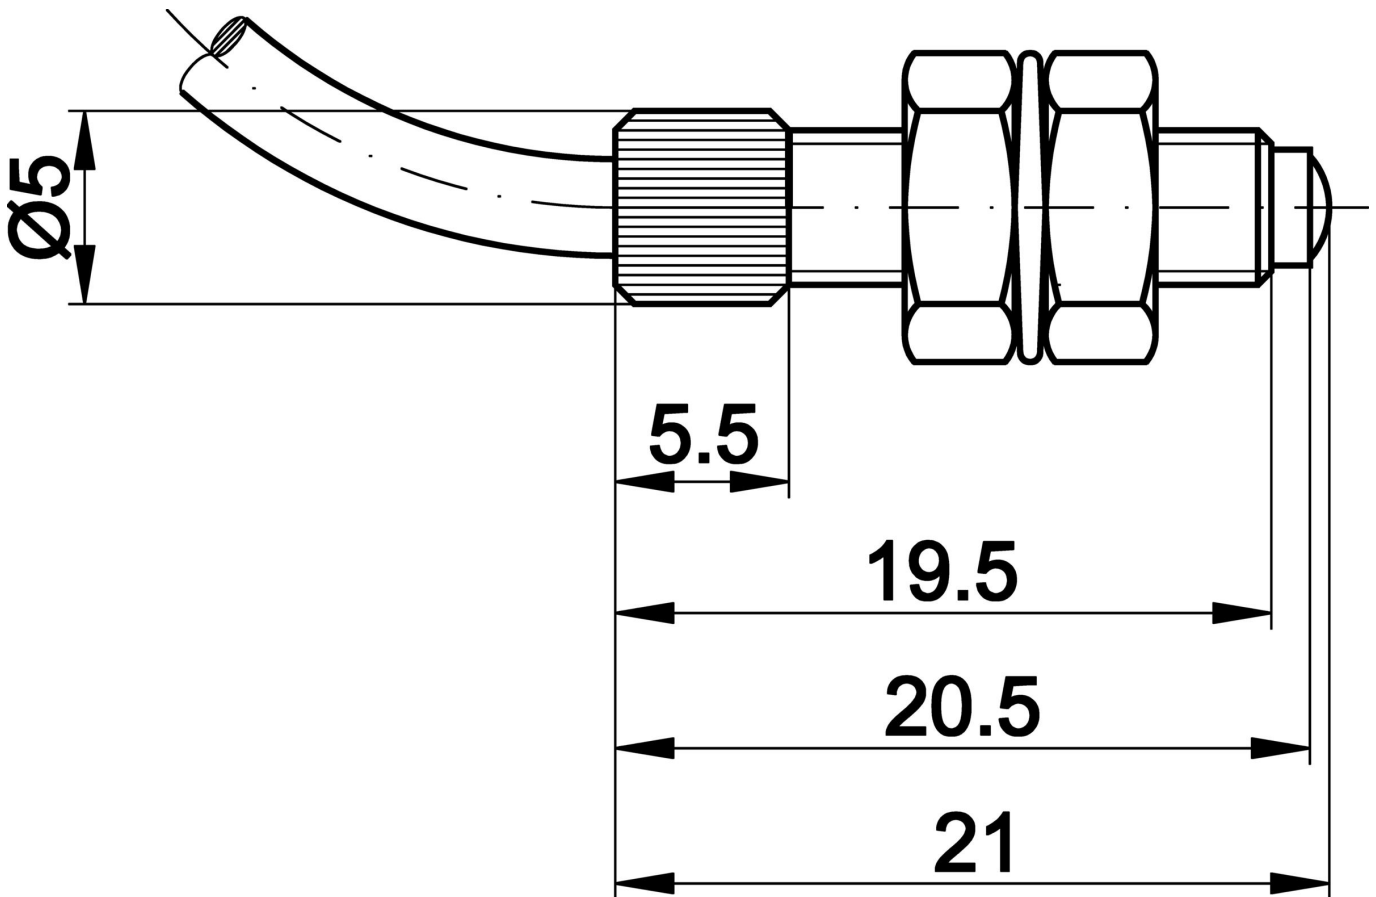

Desenho dimensional

Instalação

A montagem / instalação só pode ser efectuada por um electricista qualificado!

Eliminação

Número WEEE de acordo com § 6 para. 3
ElektroG: 40951076

Avisos de segurança

/ Antes da primeira utilização, certifique-se de que segue todas as instruções de segurança que possam ser fornecidas nas informações sobre o produto.

/ Nunca utilize estes dispositivos em aplicações em que a segurança de uma pessoa dependa da sua funcionalidade.