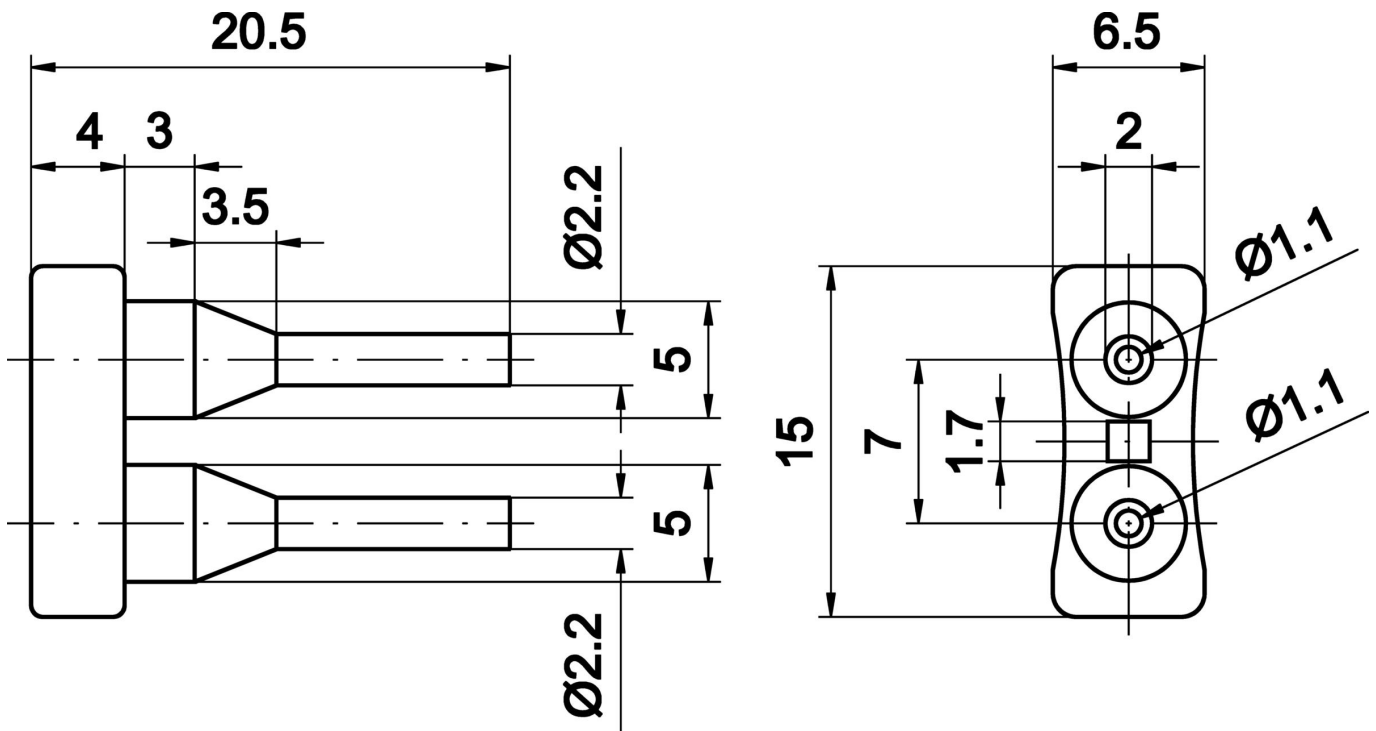

Rozměrový výkres

Montáž

Montáž / instalaci smí provádět pouze kvalifikovaný elektrikář!

Likvidace

Číslo WEEE podle § 6 odst. 3 ElektroG: 40951076

Bezpečnostní pokyny

- / Před uvedením do provozu prosím zkontrolujte, zda byly dodrženy veškeré bezpečnostní pokyny, které jsou případně uvedené v dokumentaci výrobku.
- / Nikdy nepoužívejte tato zařízení v aplikacích, kde bezpečnost osob závisí na jejich funkčnosti.