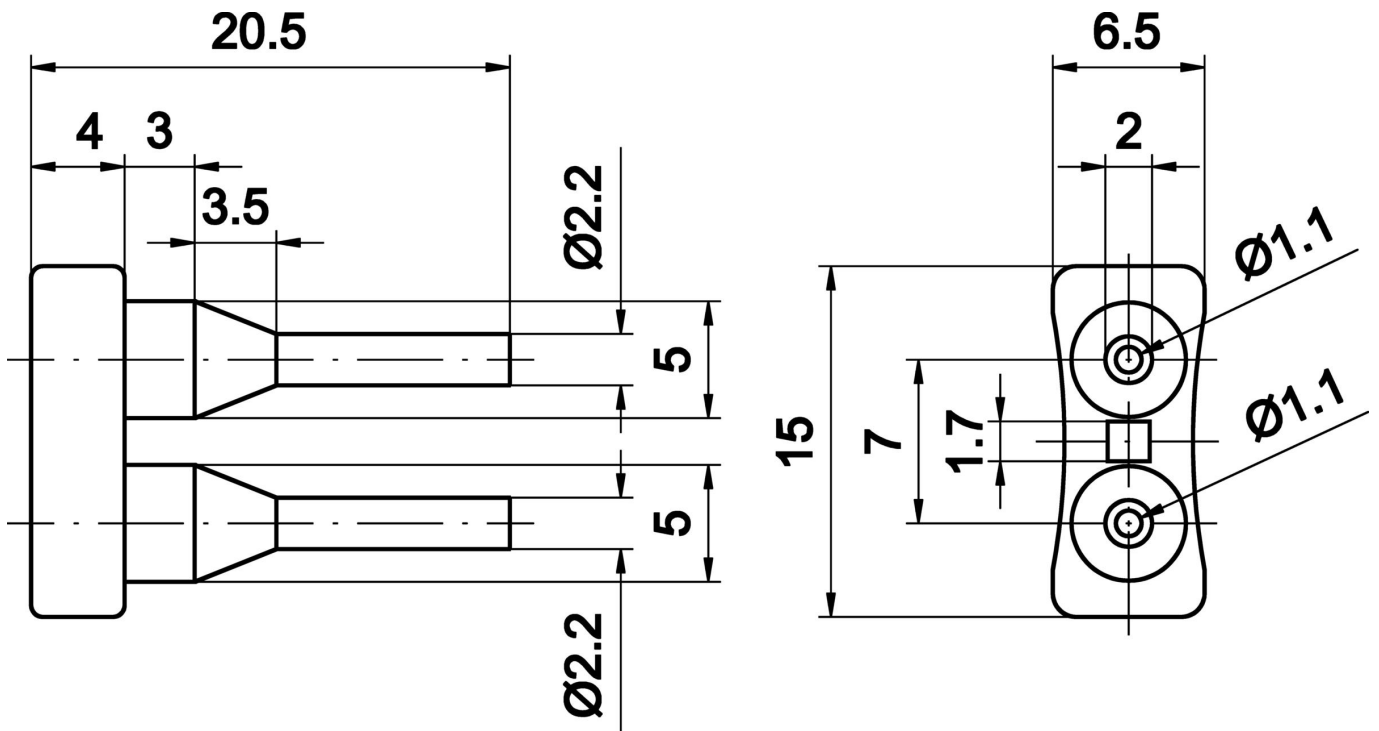

Disegno quotato

Installazione

L'installazione deve essere eseguita esclusivamente da un elettricista qualificato!

Smaltimento dei rifiuti

Numero RAEE secondo § 6 par. 3 ElektroG: 40951076

Istruzioni di sicurezza

- / Prima della messa in funzione, accertarsi che siano state rispettate tutte le indicazioni di sicurezza contenute nella documentazione del prodotto.
- / L'uso di questi prodotti è vietato se ha un impatto diretto sulla sicurezza personale.