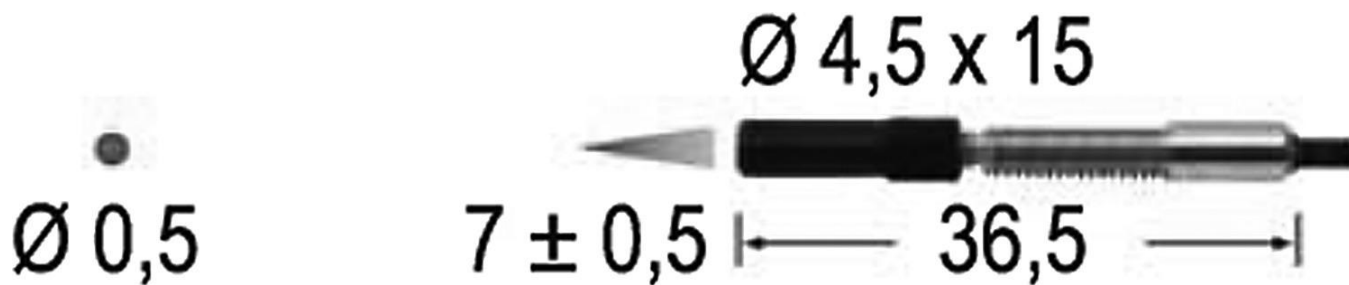

Desenho dimensional

Instalação

A montagem / instalação só pode ser efectuada por um electricista qualificado!

Eliminação

Número WEEE de acordo com § 6 para. 3
ElektroG: 40951076

Avisos de segurança

- / Antes da primeira utilização, certifique-se de que segue todas as instruções de segurança que possam ser fornecidas nas informações sobre o produto.
- / Nunca utilize estes dispositivos em aplicações em que a segurança de uma pessoa dependa da sua funcionalidade.