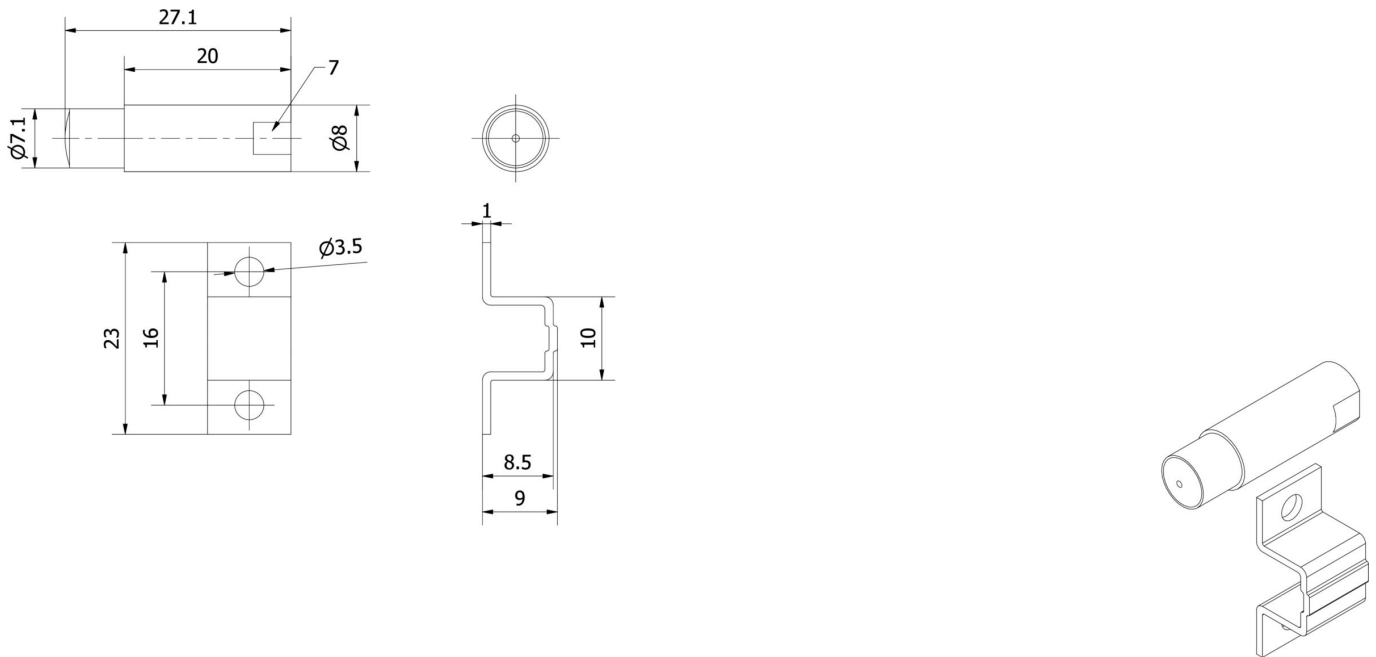

Dibujo acotado

Montaje

El montaje/la instalación solo debe ser llevado a cabo por electricistas cualificados.

Eliminación de residuos

Número WEEE según § 6 párrafo 3 ElektroG: 40951076

Indicaciones de seguridad

- / Antes de la puesta en marcha, asegúrese de que se han respetado todas las indicaciones de seguridad indicadas en la documentación del producto.
- / El uso de estos productos está prohibido si tienen un efecto directo en la seguridad de las personas.