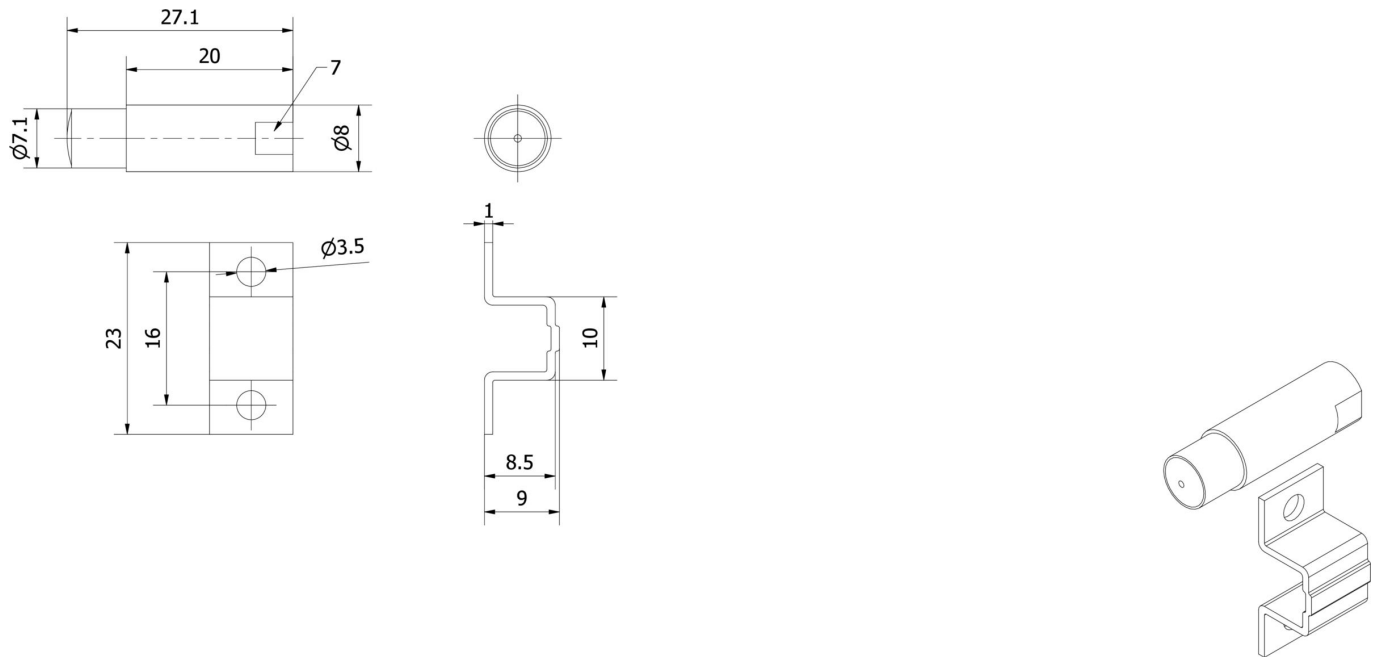

Schéma d'encombrement

Montage

Le montage / l'installation ne doit être effectué que par un électricien spécialisé !

Élimination

Numéro WEEE selon § 6 alinéa 3 ElektroG : 40951076

Consignes de sécurité

/ Avant la mise en service, veuillez vous assurer que toutes les consignes de sécurité figurant éventuellement dans la documentation du produit ont été respectées.

/ En cas d'impact direct sur la sécurité des personnes, l'utilisation de ces produits est interdite.